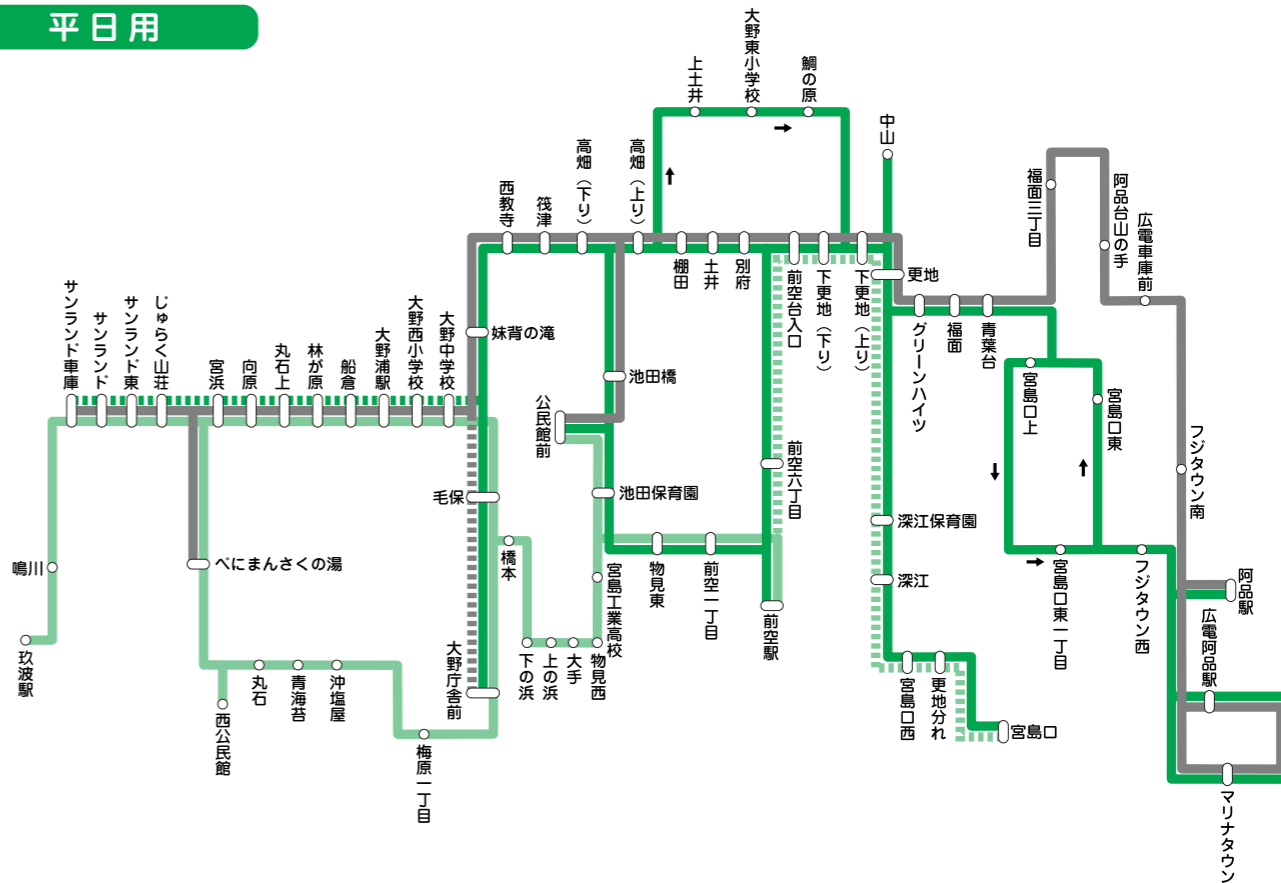

さくらバス路線図

廿日市さくらバス 東循環

廿日市さくらバス 西循環

吉和さくらバス

～お問い合わせ～

● 廿日市さくらバスについては
広島電鉄株式会社 廿日市市営業課
☎0829-38-6401
廿日市市建設部都市計画課
☎0829-30-9178

廿日市市のホームページで運賃・時刻表がご覧になれます。 http://www.city.hatsukaichi.hiroshima.jp/kankyo_seikatsu/sakurabus/index.html

● 吉和さくらバスについては
有限会社津田交通
☎0829-72-0338
廿日市市吉和支所地域づくり振興グループ
☎0829-77-2112

平成23年1月現在情報

おおのハートバス路線図

平日用

土・日・祝日用

～お問い合わせ～

● おおのハートバスについては
株式会社ささき観光
☎0829-55-0110
廿日市市大野支所地域づくり推進課
☎0829-30-2005

廿日市市のホームページで運賃・時刻表がご覧になれます。 http://www.city.hatsukaichi.hiroshima.jp/kankyo_seikatsu/sakurabus/index.html

平成23年1月現在情報

凡例

- 東西横断ルート
- 東ルート
- 西ルート