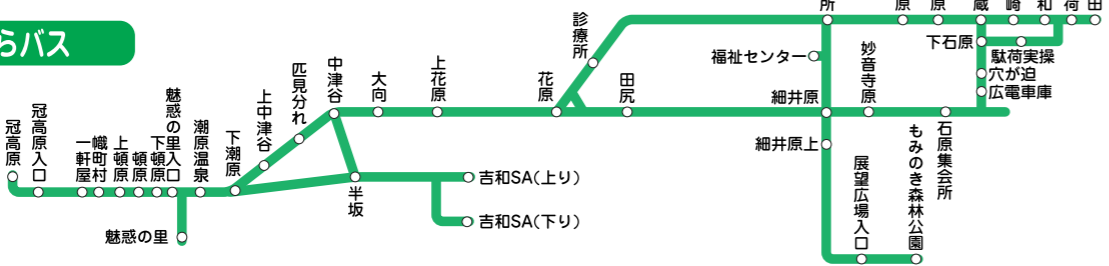

さくらバス路線図

廿日市さくらバス 東循環

廿日市さくらバス 西循環

吉和さくらバス

～お問い合わせ～

● 廿日市さくらバスについては
広島電鉄株式会社 廿日市市営業課
☎0829-38-6401
廿日市市建設部都市計画課
☎0829-30-9178

廿日市市のホームページで運賃・時刻表がご覧になれます。 http://www.city.hatsukaichi.hiroshima.jp/kankyo_seikatsu/sakurabus/index.html

● 吉和さくらバスについては
有限会社津田交通
☎0829-72-0338
廿日市市吉和支所地域づくり振興グループ
☎0829-77-2112

平成23年1月現在情報

おおのハートバス路線図

平日用

土・日・祝日用

～お問い合わせ～

● おおのハートバスについては
株式会社ささき観光
☎0829-55-0110
廿日市市大野支所地域づくり推進課
☎0829-30-2005

廿日市市のホームページで運賃・時刻表がご覧になれます。 http://www.city.hatsukaichi.hiroshima.jp/kankyo_seikatsu/sakurabus/index.html

平成23年1月現在情報

凡例

- 東西横断ルート
- 東ルート
- 西ルート