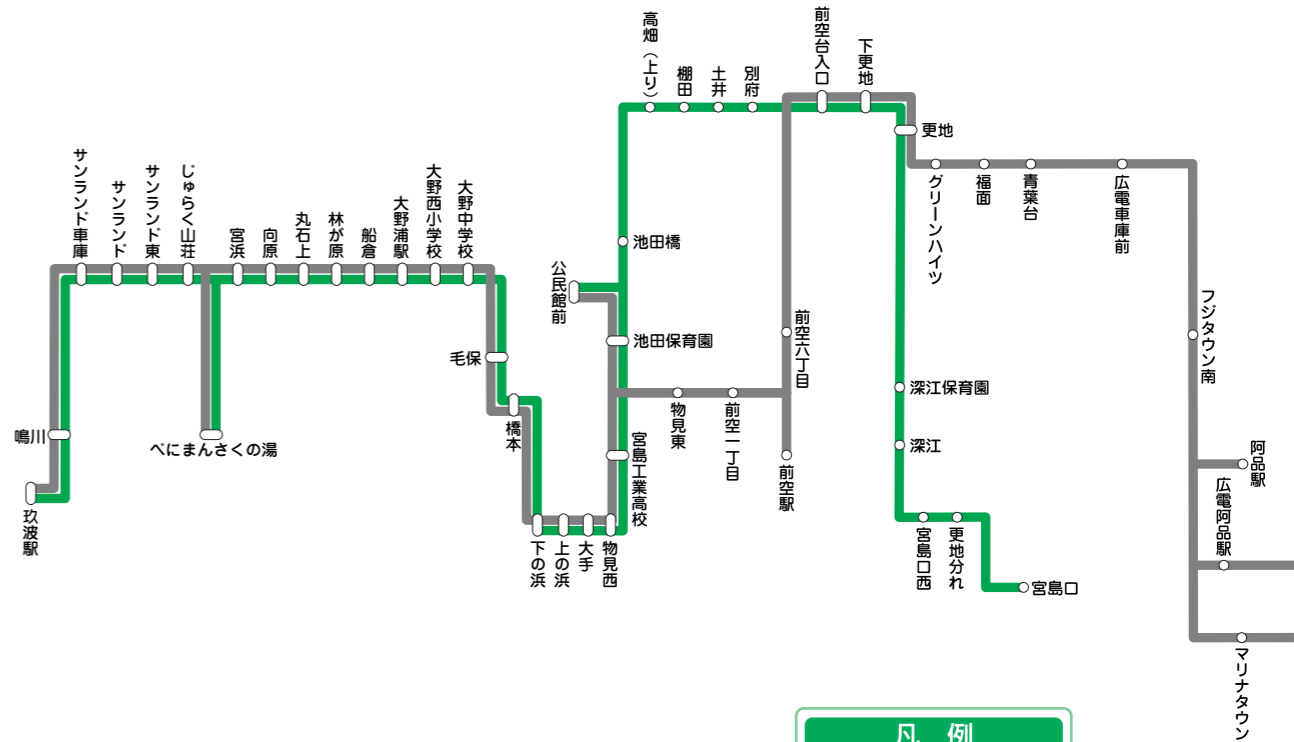

さくらバス路線図

廿日市さくらバス 東循環

廿日市さくらバス 西循環

吉和さくらバス

～お問い合わせ～

● 廿日市さくらバスについては
広島電鉄株式会社 廿日市市営業課
☎0829-38-6401
廿日市市建設部都市計画課
☎0829-30-9178

廿日市市のホームページで運賃・時刻表がご覧になれます。 http://www.city.hatsukaichi.hiroshima.jp/kankyo_seikatsu/sakurabus/index.html

● 吉和さくらバスについては
有限会社津田交通
☎0829-72-0338
廿日市市吉和支所地域づくり振興グループ
☎0829-77-2112

平成23年1月現在情報

おおのハートバス路線図

平日用

土・日・祝日用

～お問い合わせ～

● おおのハートバスについては
株式会社ささき観光
☎0829-55-0110
廿日市市大野支所地域づくり推進課
☎0829-30-2005

廿日市市のホームページで運賃・時刻表がご覧になれます。 http://www.city.hatsukaichi.hiroshima.jp/kankyo_seikatsu/sakurabus/index.html

平成23年1月現在情報

凡例

- 東西横断ルート
- 東ルート
- 西ルート