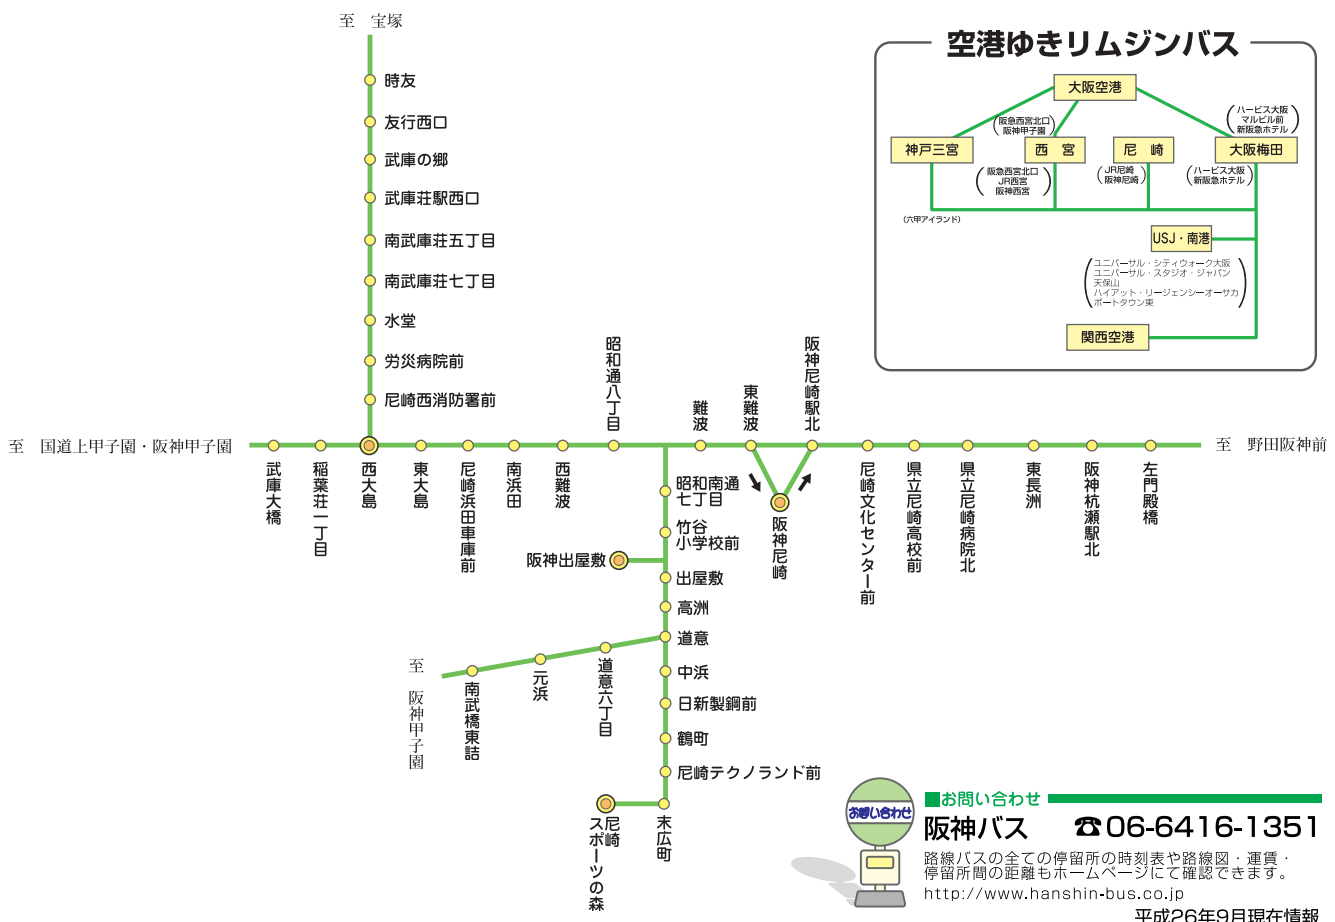

阪急バス路線図

■お問い合わせ

阪急バス
伊丹営業所 ☎072-778-0141
豊中営業所 ☎06-6866-3145

阪急バスホームページで時刻・運行系統がご覧になれます。
<http://bus.hankyu.co.jp/>

平成26年9月現在情報

阪神バス路線図

■お問い合わせ

阪神バス ☎06-6416-1351

路線バスの全ての停留所の時刻表や路線図・運賃・停留所間の距離もホームページにて確認できます。
<http://www.hanshin-bus.co.jp>

平成26年9月現在情報