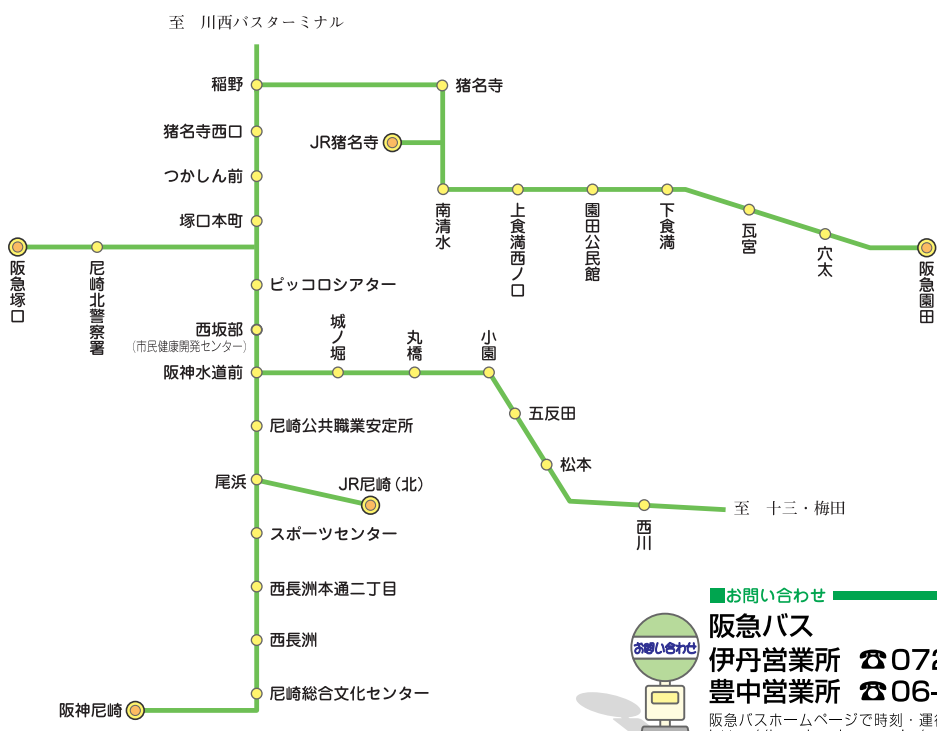

阪急バス路線図

■お問い合わせ

阪急バス
伊丹営業所 ☎072-778-0141
豊中営業所 ☎06-6866-3145

阪急バスホームページで時刻・運行系統がご覧になれます。
<http://bus.hankyu.co.jp/>

平成26年9月現在情報

阪神バス路線図

■お問い合わせ

阪神バス ☎06-6416-1351

路線バスの全ての停留所の時刻表や路線図・運賃・停留所間の距離もホームページにて確認できます。
<http://www.hanshin-bus.co.jp>

平成26年9月現在情報