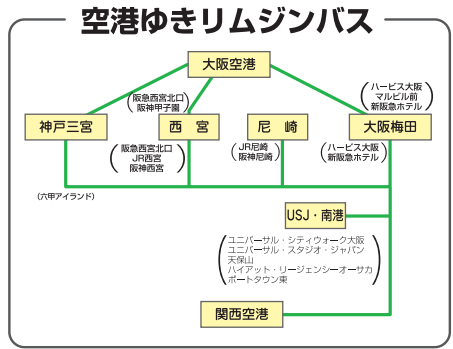

阪急バス路線図

■お問い合わせ

阪急バス
伊丹営業所 ☎072-778-0141
豊中営業所 ☎06-6866-3145

阪急バスホームページで時刻・運行系統がご覧になれます。
<http://bus.hankyu.co.jp/>

平成26年9月現在情報

阪神バス路線図

■お問い合わせ

阪神バス ☎06-6416-1351

路線バスの全ての停留所の時刻表や路線図・運賃・停留所間の距離もホームページにて確認できます。
<http://www.hanshin-bus.co.jp>

平成26年9月現在情報