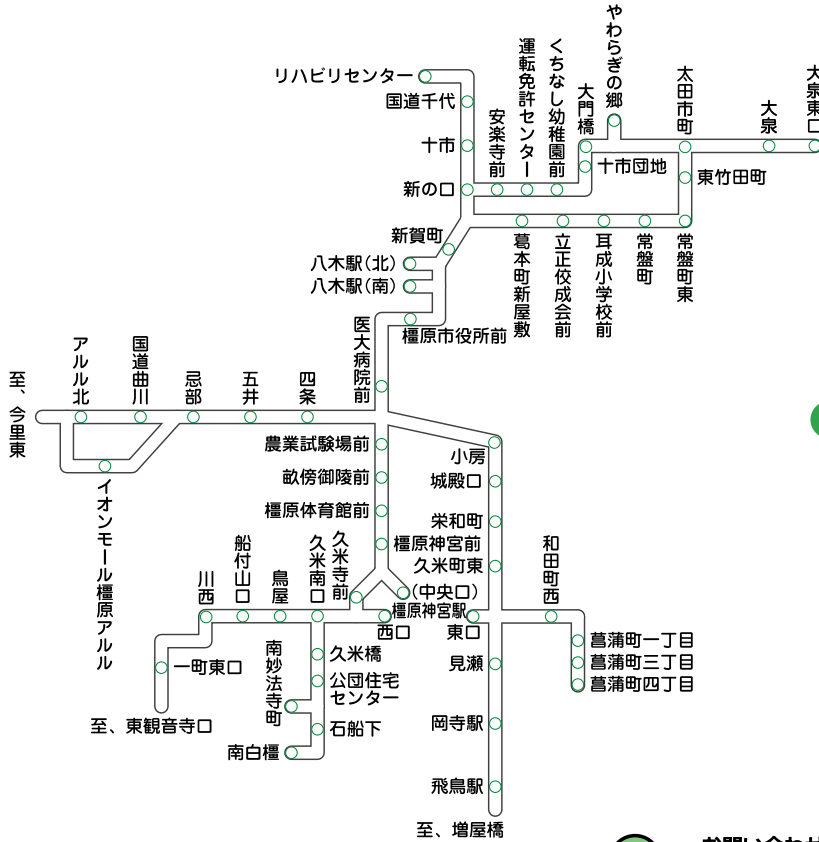

八木駅発着路線

～お問い合わせ～
奈良交通株式会社
●テレフォンセンター
TEL0742-20-3100

ホームページで運行系統・時刻・運賃がご覧になれます。
<http://www.narakotsu.co.jp/>

平成21年7月現在情報