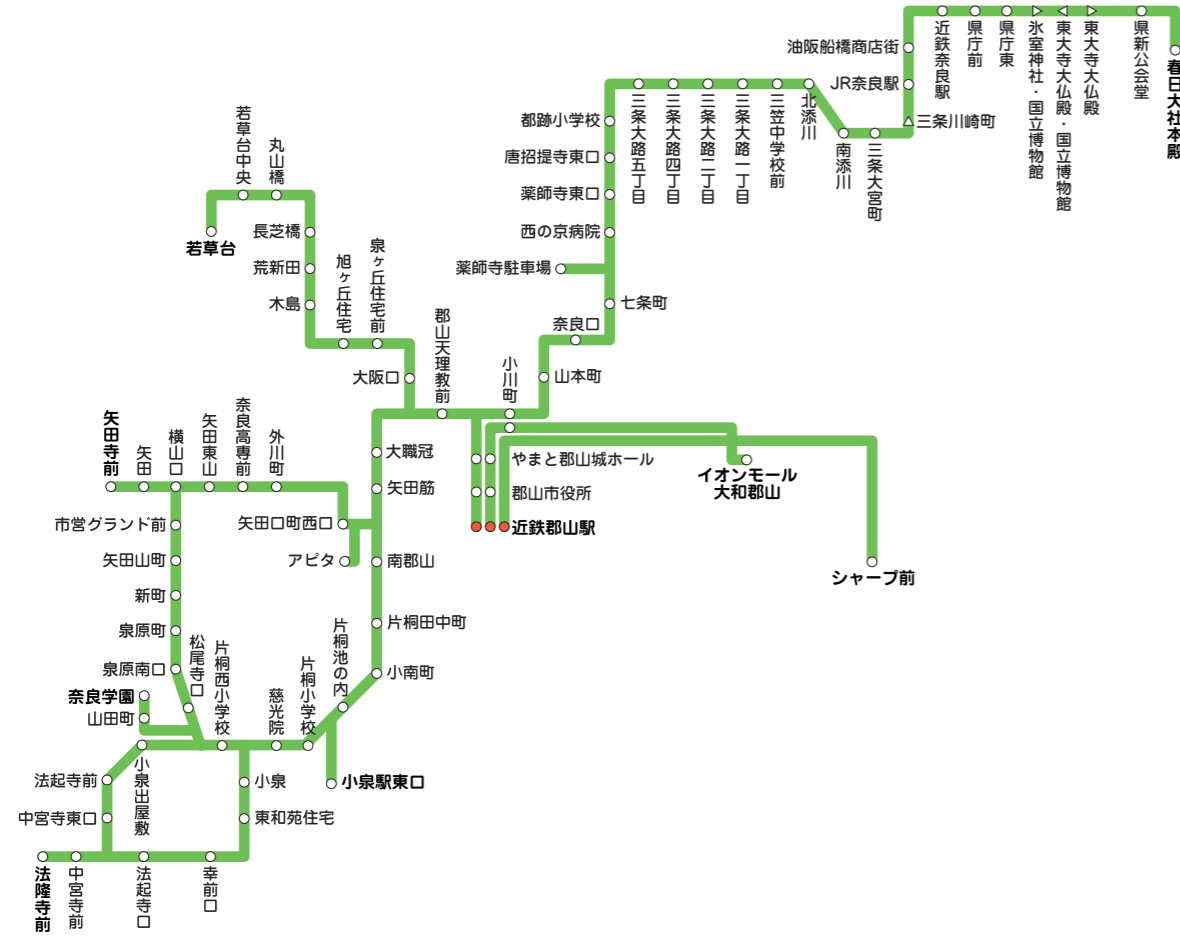

# 奈良交通バス路線図

## 近鉄線 近鉄郡山駅発着路線

## JR線 郡山駅発着路線

## JR線 大和小泉駅発着路線