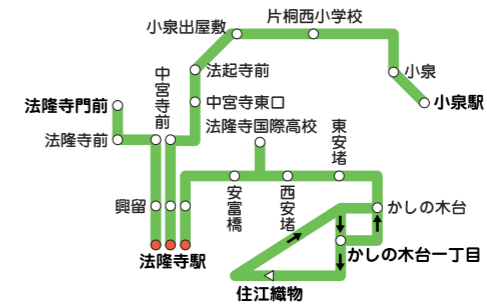

JR線 法隆寺駅発着路線

凡例	
	定期バス路線
	一方通行バス路線 (矢印方向)
	停留所
	停留所 (太字は起終点停留所)
	停留所 (矢印の方向行きのみ停車)
	基準停留所

奈良交通バスについては
奈良交通株式会社
乗合バス事業部 テレフォンセンター
☎0742-20-3100
ホームページで運行系統・時刻・運賃がご覧になれます。
<http://www.narakotsu.co.jp/>