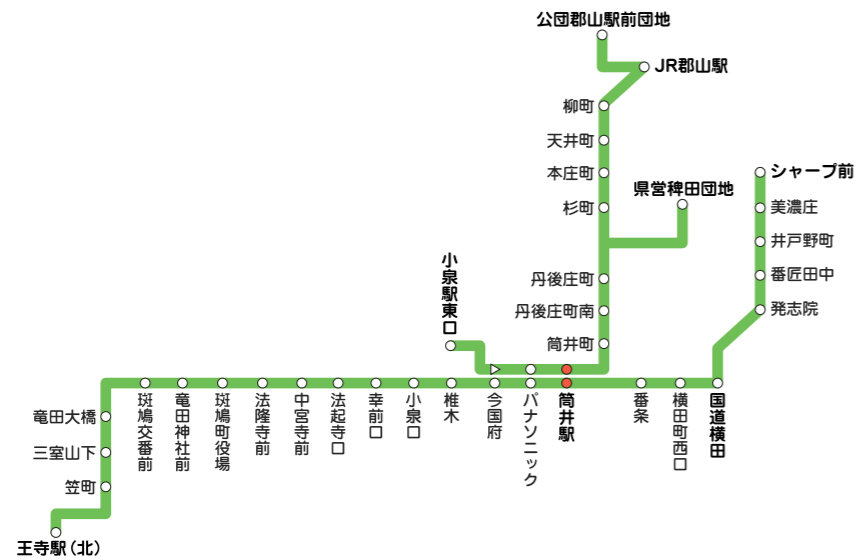

近鉄線 筒井駅発着路線