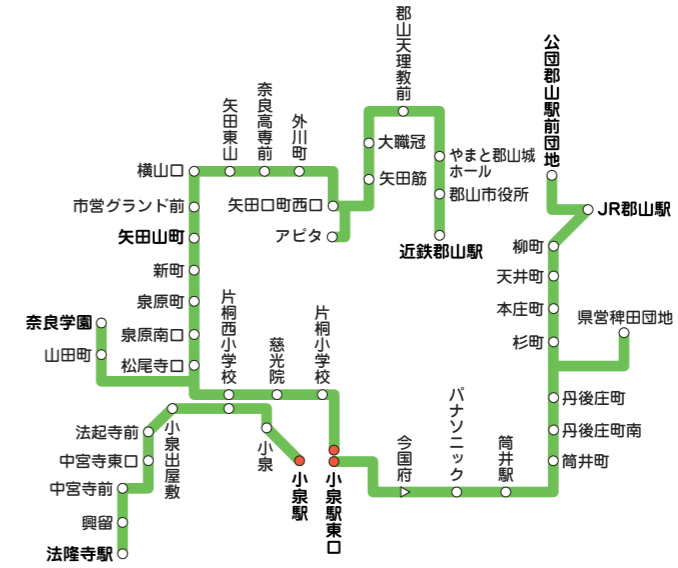

# 奈良交通バス路線図

## 近鉄線 近鉄郡山駅発着路線

## JR線 郡山駅発着路線

## JR線 大和小泉駅発着路線