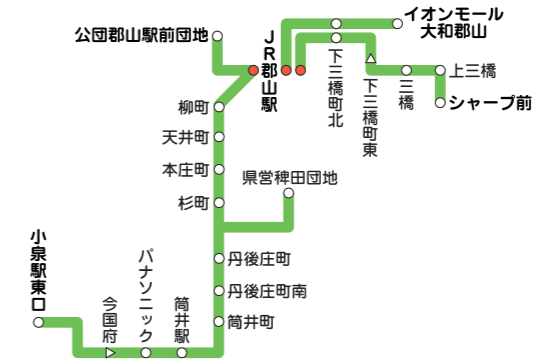

# 奈良交通バス路線図

## 近鉄線 近鉄郡山駅発着路線

## JR線 郡山駅発着路線

## JR線 大和小泉駅発着路線