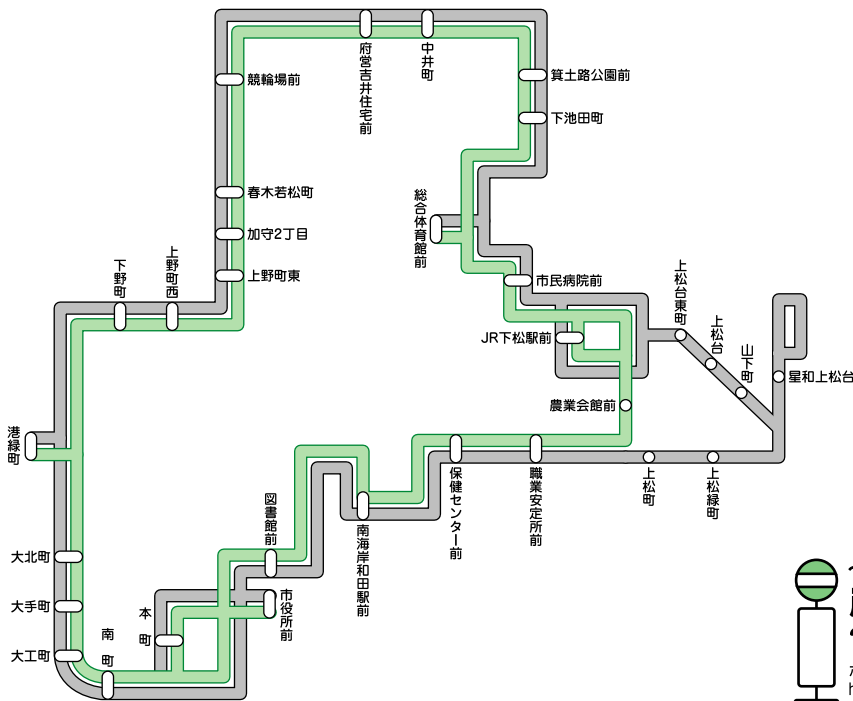

南海ウイングバス南部 路線図

～お問い合わせ～
 南海ウイングバス南部株式会社 岸和田営業所
 ☎ 072-422-7679
 南海バスホームページで運行系統・時刻・運賃がご覧になれます。
<http://www.nankaibus.jp/index.html>
 平成19年9月現在情報

ローズバス (岸和田市地域巡回バス) 路線図

ルート名

- 右回り・左回りルート
- 上松・星和台ルート

～お問い合わせ～
 岸和田市役所 交通政策課
 ☎ 072-423-9499
 ホームページで運行系統・時刻・運賃がご覧になれます。
http://www.city.kishiwada.osaka.jp/hp/m/m608/rose_bus.html
 平成19年9月現在情報