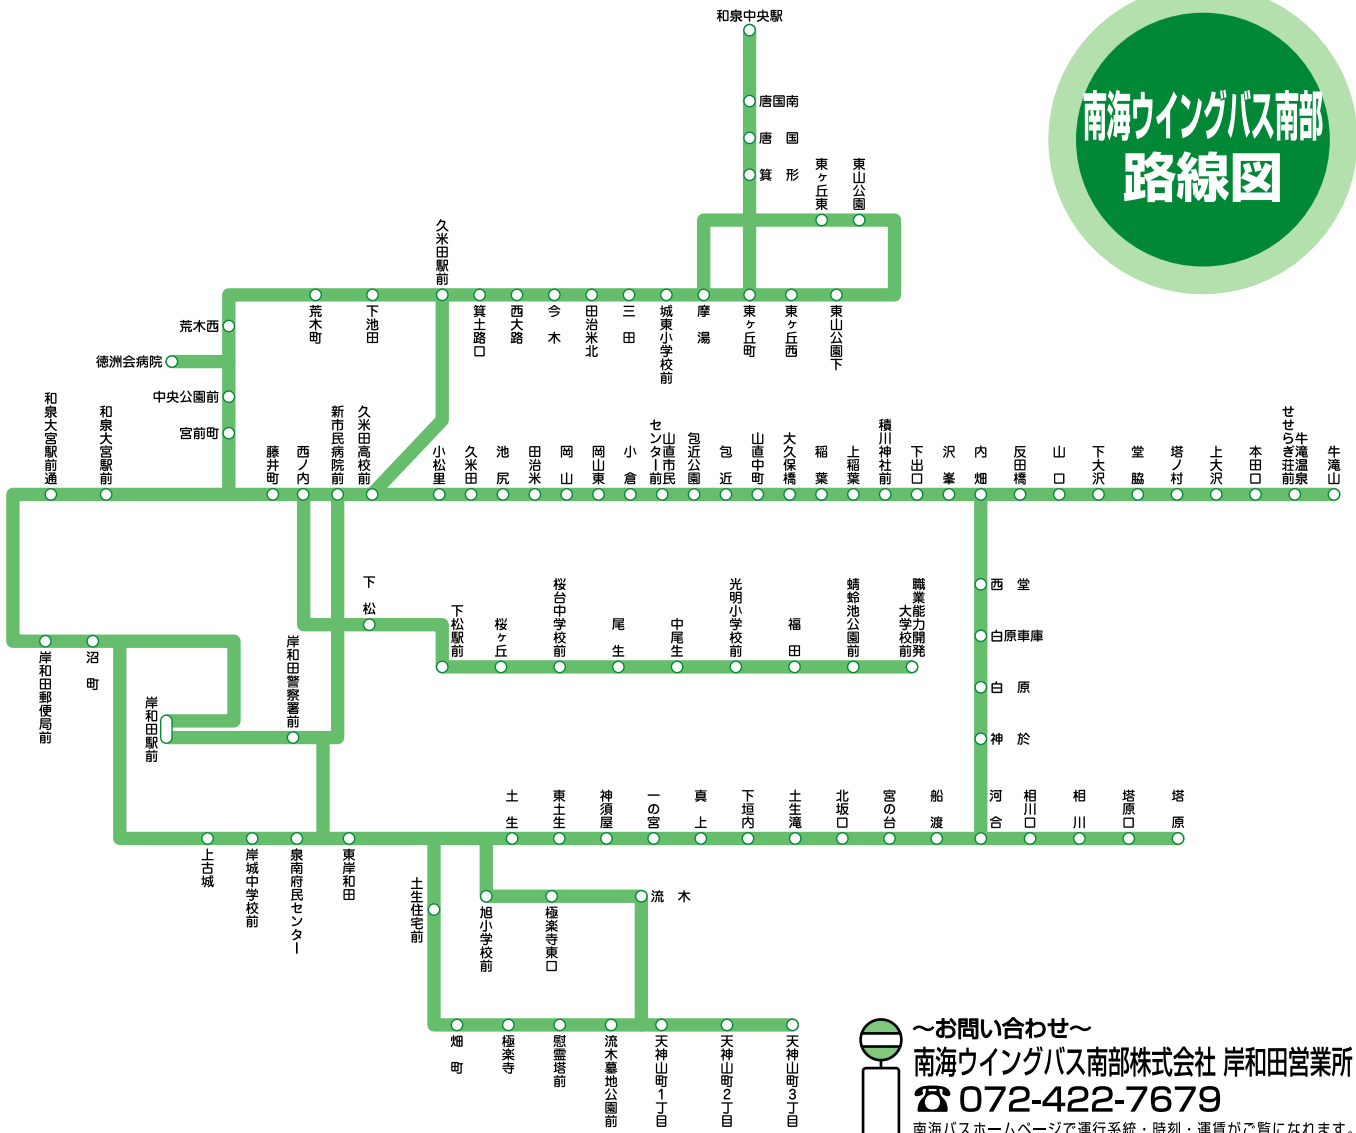

南海ウイングバス南部 路線図

～お問い合わせ～
 南海ウイングバス南部株式会社 岸和田営業所
 ☎ 072-422-7679
 南海バスホームページで運行系統・時刻・運賃がご覧になれます。
<http://www.nankaibus.jp/index.html>
 平成19年9月現在情報

ローズバス (岸和田市地域巡回バス) 路線図

ルート名

- 右回り・左回りルート
- 上松・星和台ルート

～お問い合わせ～
 岸和田市役所 交通政策課
 ☎ 072-423-9499
 ホームページで運行系統・時刻・運賃がご覧になれます。
http://www.city.kishiwada.osaka.jp/hp/m/m608/rose_bus.html
 平成19年9月現在情報