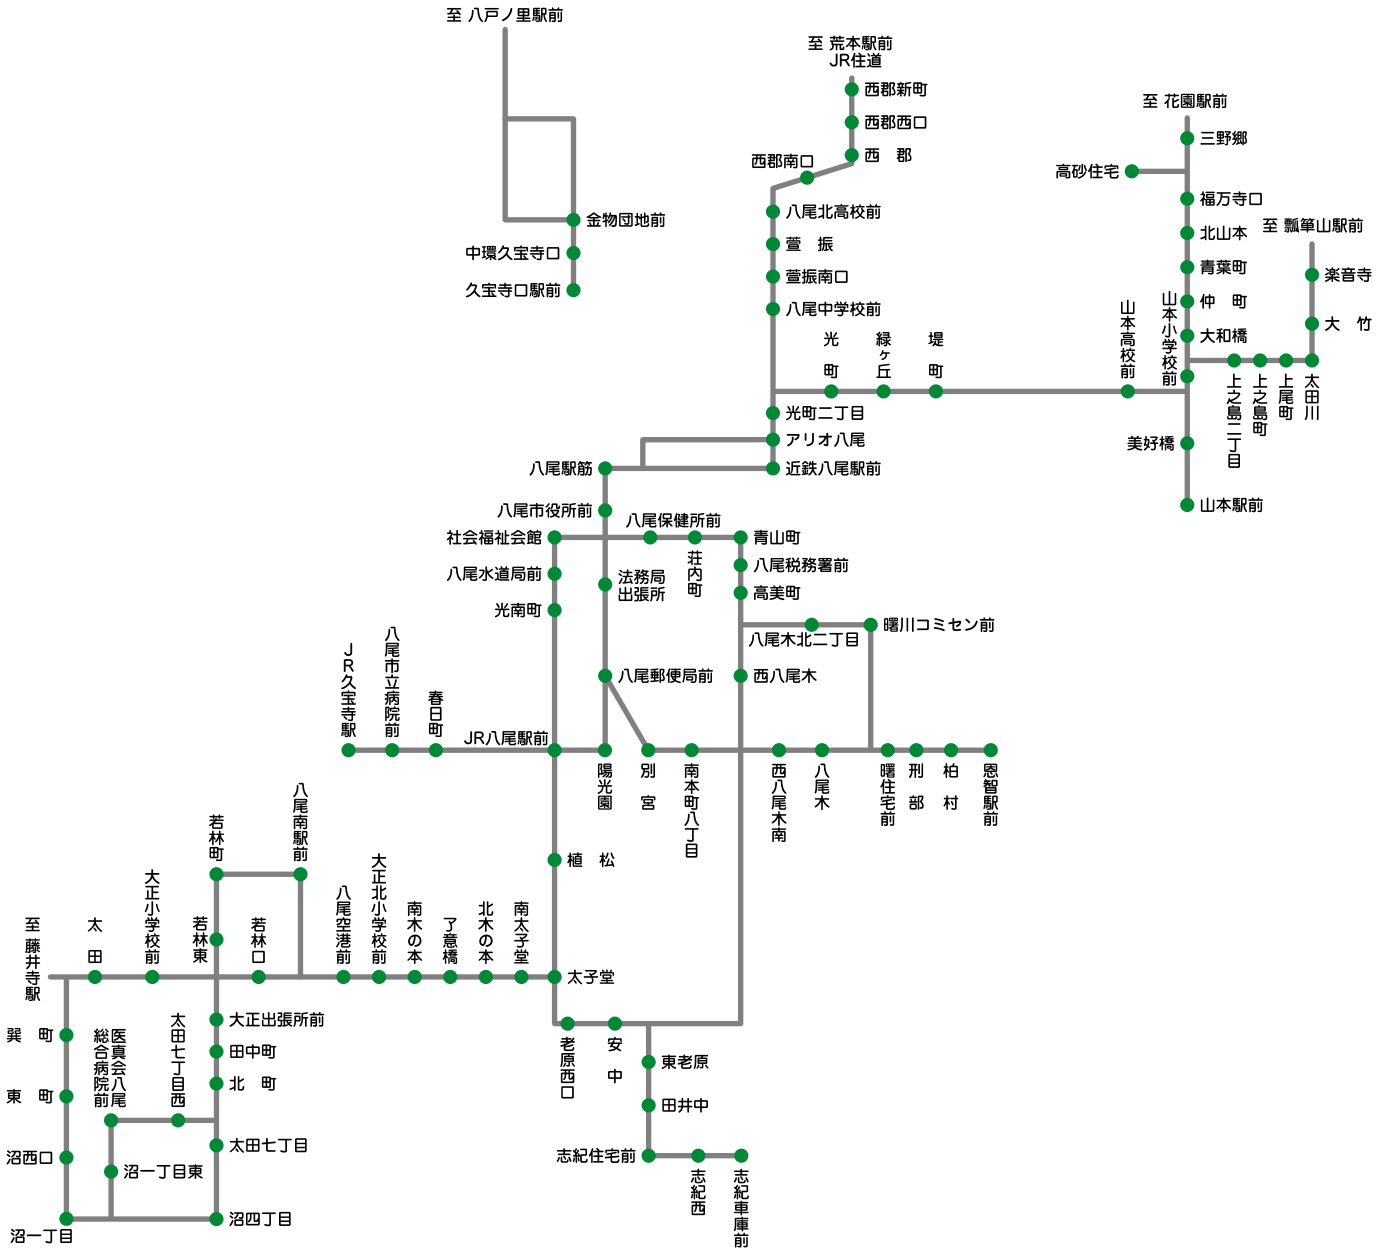

# 近鉄バス 路線図

～お問い合わせ～

近鉄バス株式会社

☎ 06-6618-5301

ホームページで運行系統・時刻・運賃がご覧になれます。

<http://www.kintetsu-bus.co.jp>

平成20年3月現在情報