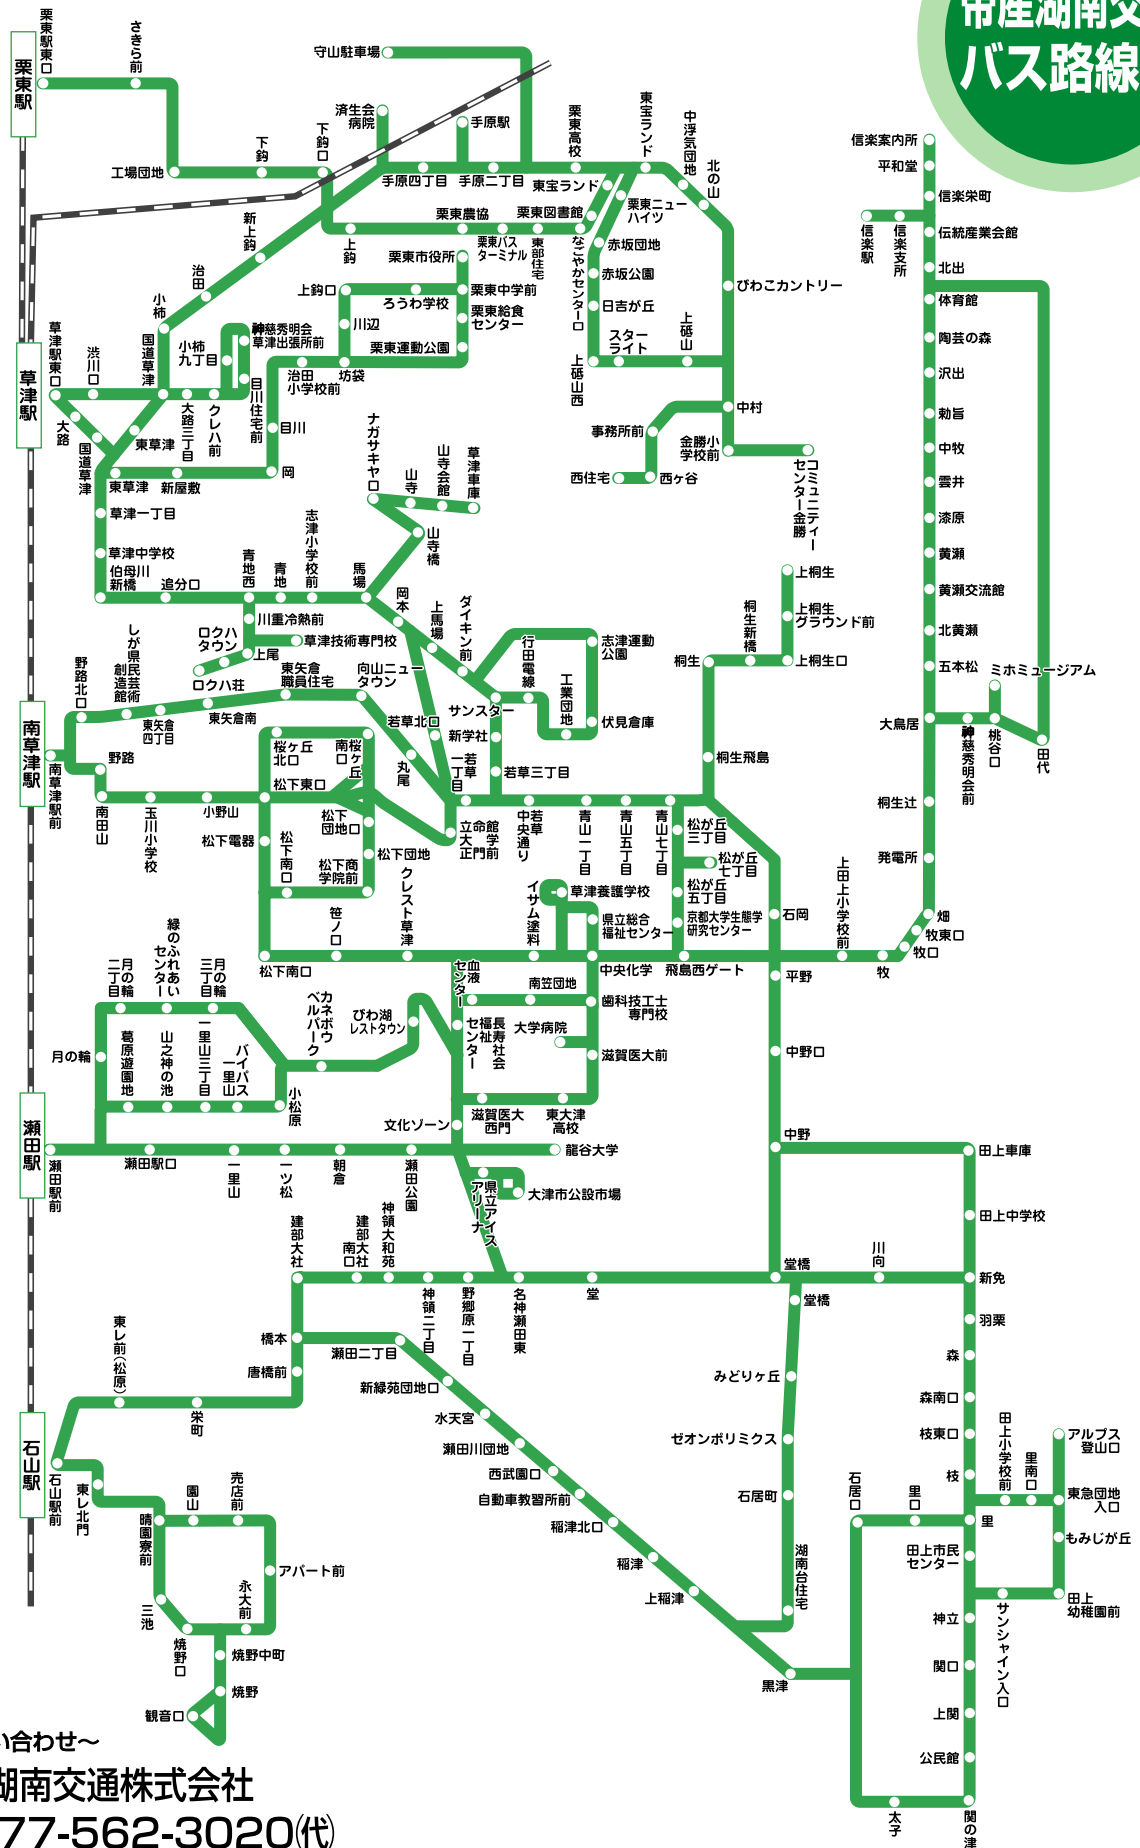

# 帝産湖南交通 バス路線図

～お問い合わせ～

帝産湖南交通株式会社

TEL077-562-3020(代)

<http://www.teisan-konan-kotsu.co.jp/>

平成20年4月現在情報