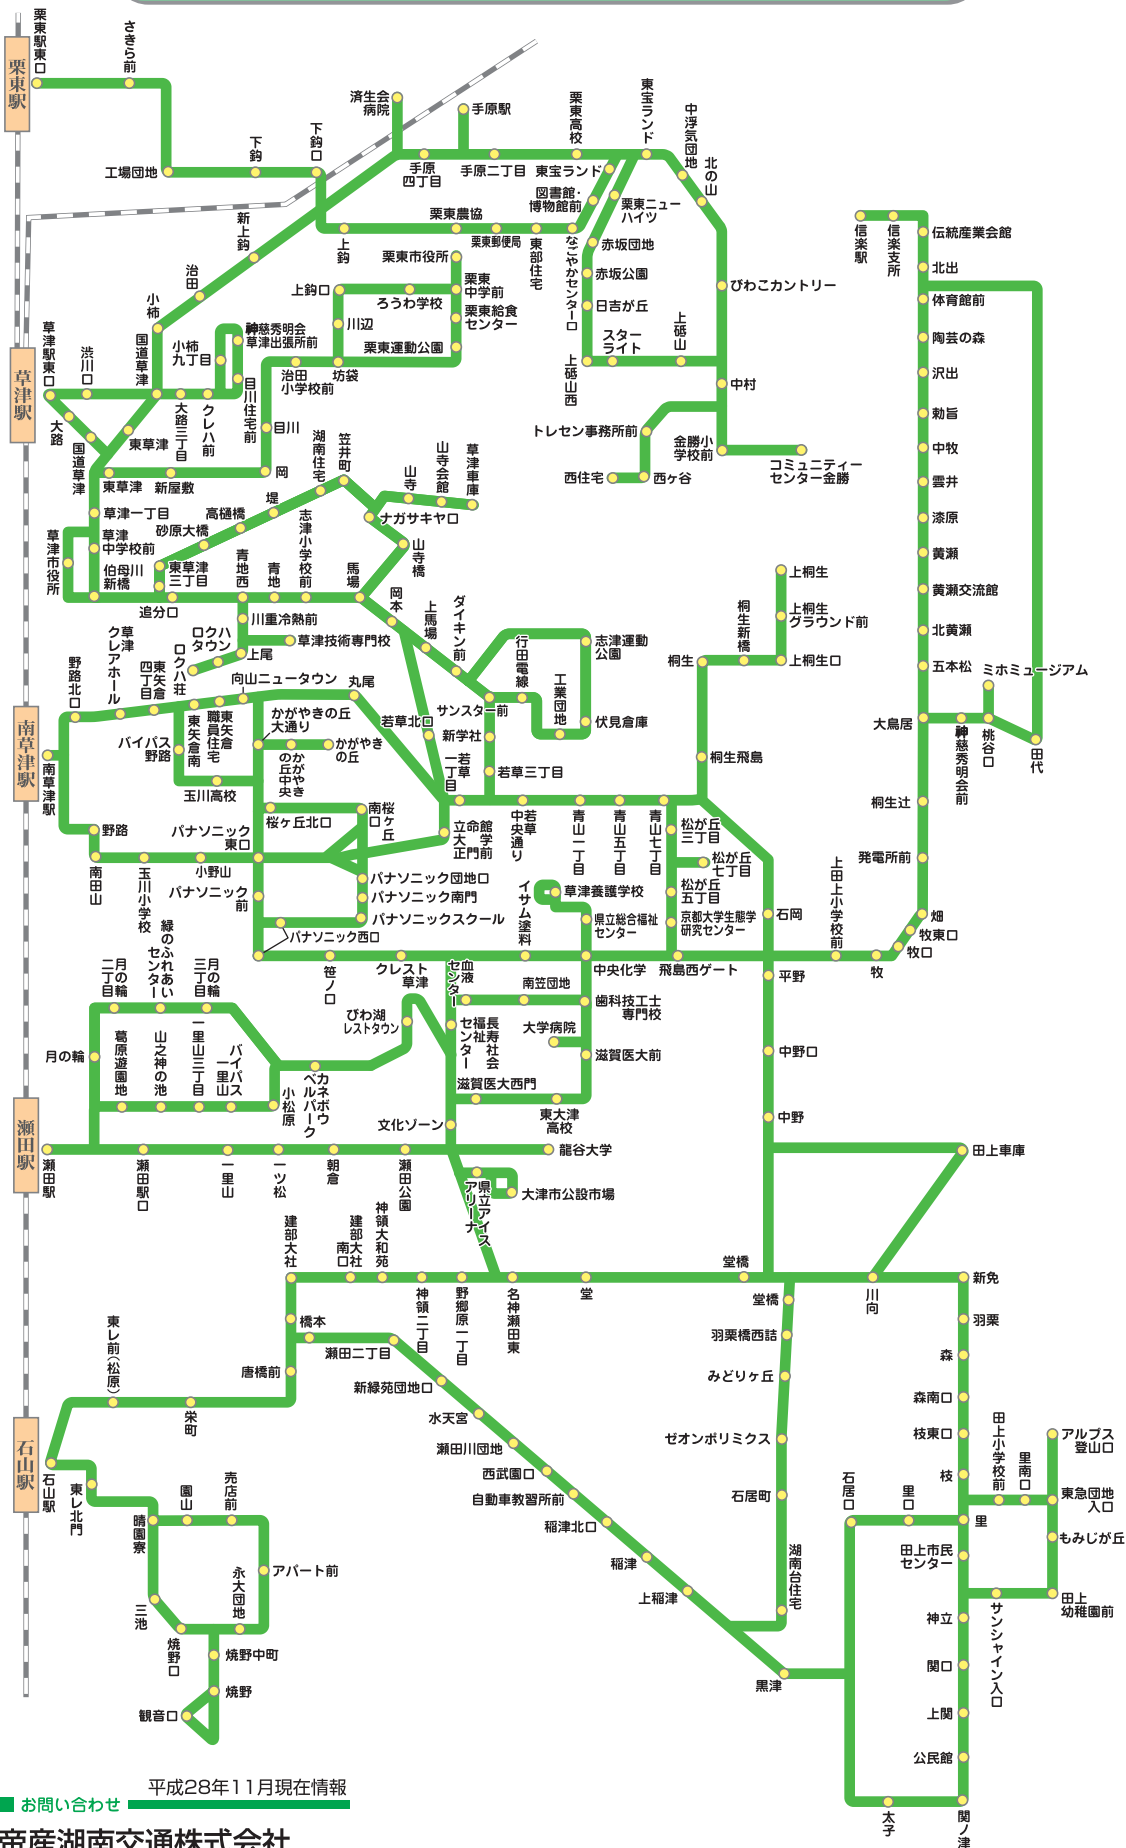

帝産湖南交通バス路線図

■ お問い合わせ 平成28年11月現在情報

帝産湖南交通株式会社

☎ 077-562-3020(代)

<http://www.teisan-konan-kotsu.co.jp/>