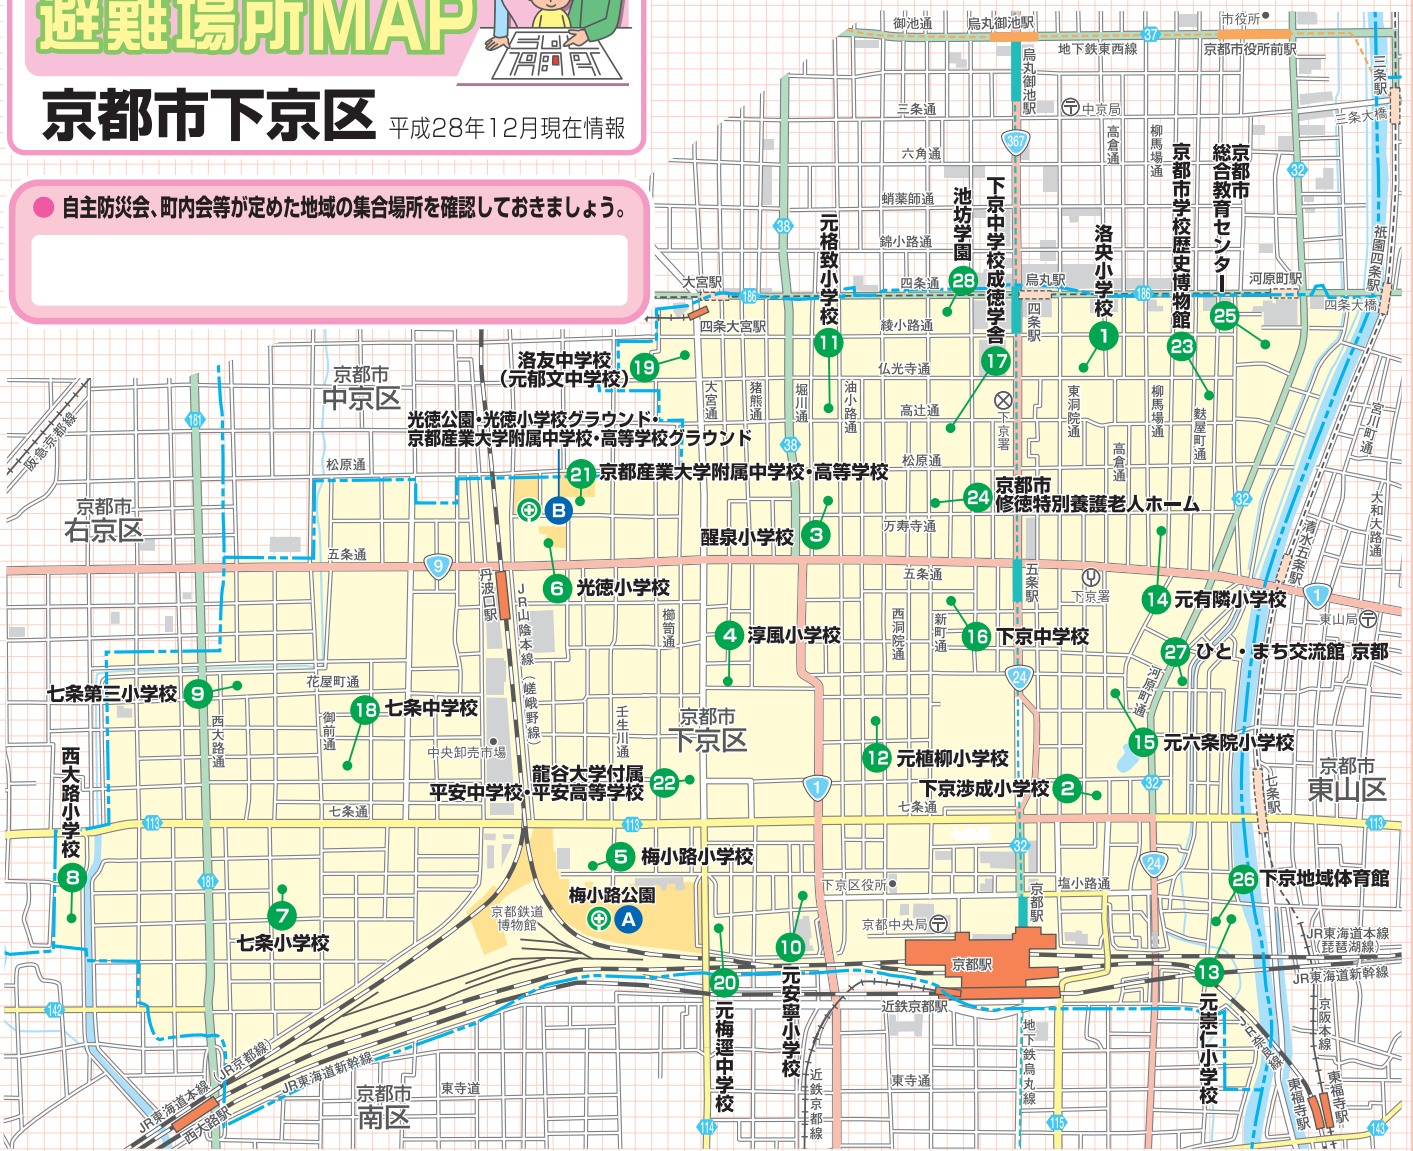

避難場所MAP

京都市下京区 平成28年12月現在情報

● 自主防災会、町内会等が定めた地域の集合場所を確認しておきましょう。

指定避難所一覧

番号	名称
1	洛央小学校
2	下京涉成小学校
3	醒泉小学校
4	淳風小学校
5	梅小路小学校
6	光徳小学校
7	七条小学校
8	西大路小学校
9	七条第三小学校
10	元安寧小学校
11	元格致小学校
12	元植柳小学校
13	元崇仁小学校
14	元有隣小学校
15	元六条院小学校
16	下京中学校
17	下京中学校成徳学舎
18	七条中学校
19	洛友中学校(元郁文中学校)
20	元梅逕中学校
21	京都産業大学附属中学校・高等学校

番号	名称
22	龍谷大学付属 平安中学校・平安高等学校
23	京都市学校歴史博物館
24	京都市修徳特別養護老人ホーム
25	京都市総合教育センター
26	下京地域体育館
27	ひと・まち交流館 京都
28	池坊学園

広域避難場所一覧

記号	名称
⊕ A	梅小路公園
⊕ B	光徳公園・光徳小学校グラウンド・ 京都産業大学附属中学校・高等学校グラウンド

シンボルマーク

広域避難場所の標示板には図のようなシンボルマークが書いてあります。

●地域の集合場所

地域住民が、近隣の安否や周辺被災状況の確認、消火、避難誘導等の災害に対処するために集合する場所です。

●広域避難場所

広域避難地域内において、地震に伴う大火災等の二次災害の危険などから地域住民の生命の安全を確保できる場所をいい、地震時の指定緊急避難場所として災害対策基本法に基づき指定します。現在、市内に68箇所を指定しています。

●指定避難所

円滑な救援活動の実施、一定の生活環境確保の観点から、被災者等が一定期間滞在する場として、災害対策基本法施行令で定める基準に適合する公共施設その他の施設をいい、災害対策基本法に基づき指定します。