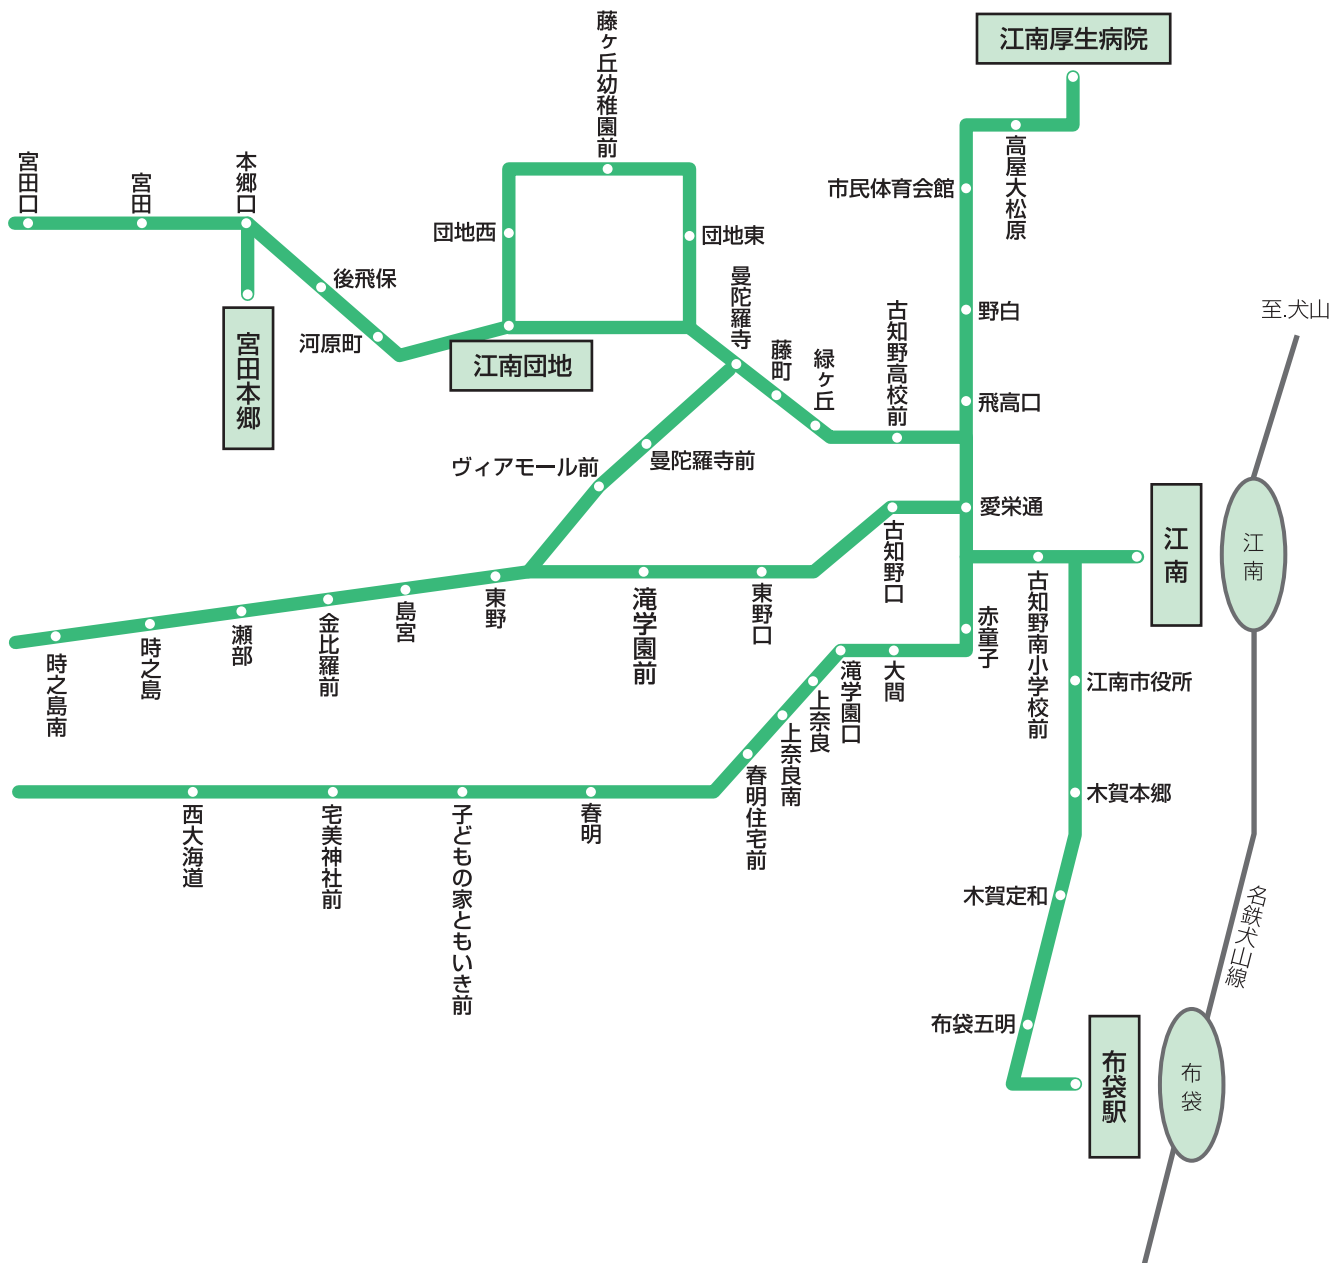

# 名鉄バス 路線図

平成23年2月現在情報

～お問い合わせ～

名鉄お客さまセンター

TEL052-582-5151

(平日/8:00～19:00、土・日・祝日/8:00～18:00)

名鉄ホームページで時刻・運賃がご覧になれます。

<http://www.meitetsu-bus.co.jp>