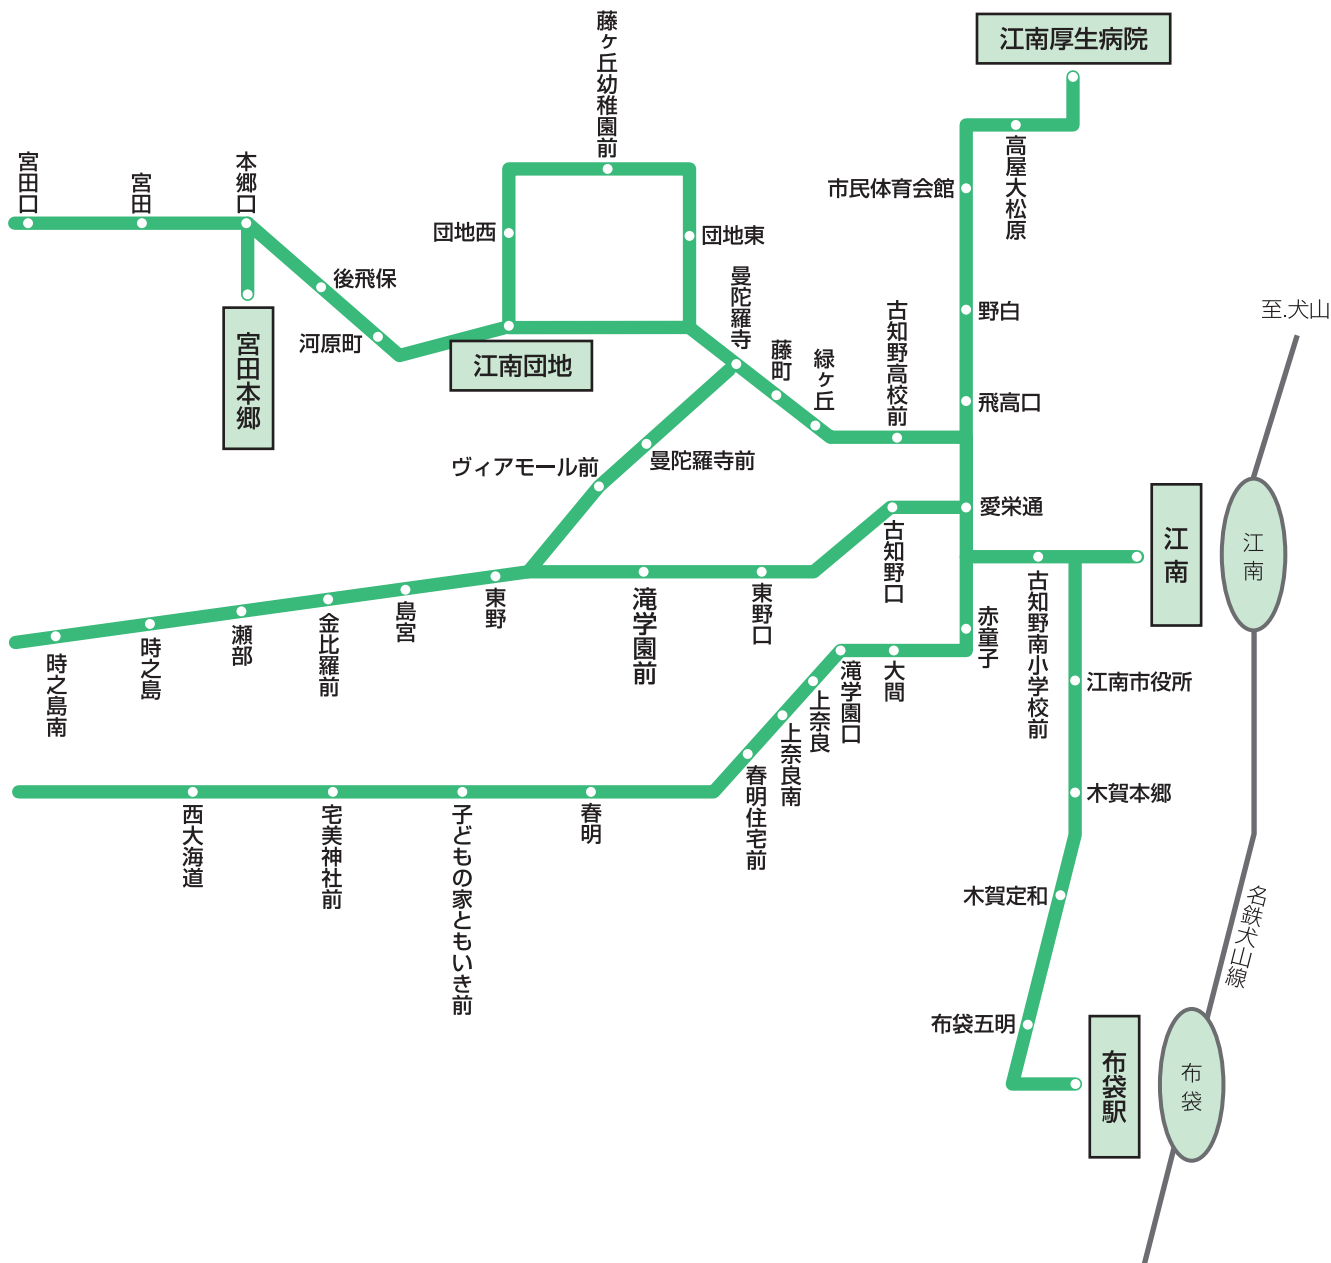

# 名鉄バス 路線図

平成23年2月現在情報

～お問い合わせ～

**名鉄お客さまセンター**

**TEL052-582-5151**

(平日/8:00～19:00、土・日・祝日/8:00～18:00)

名鉄ホームページで時刻・運賃がご覧になれます。

<http://www.meitetsu-bus.co.jp>