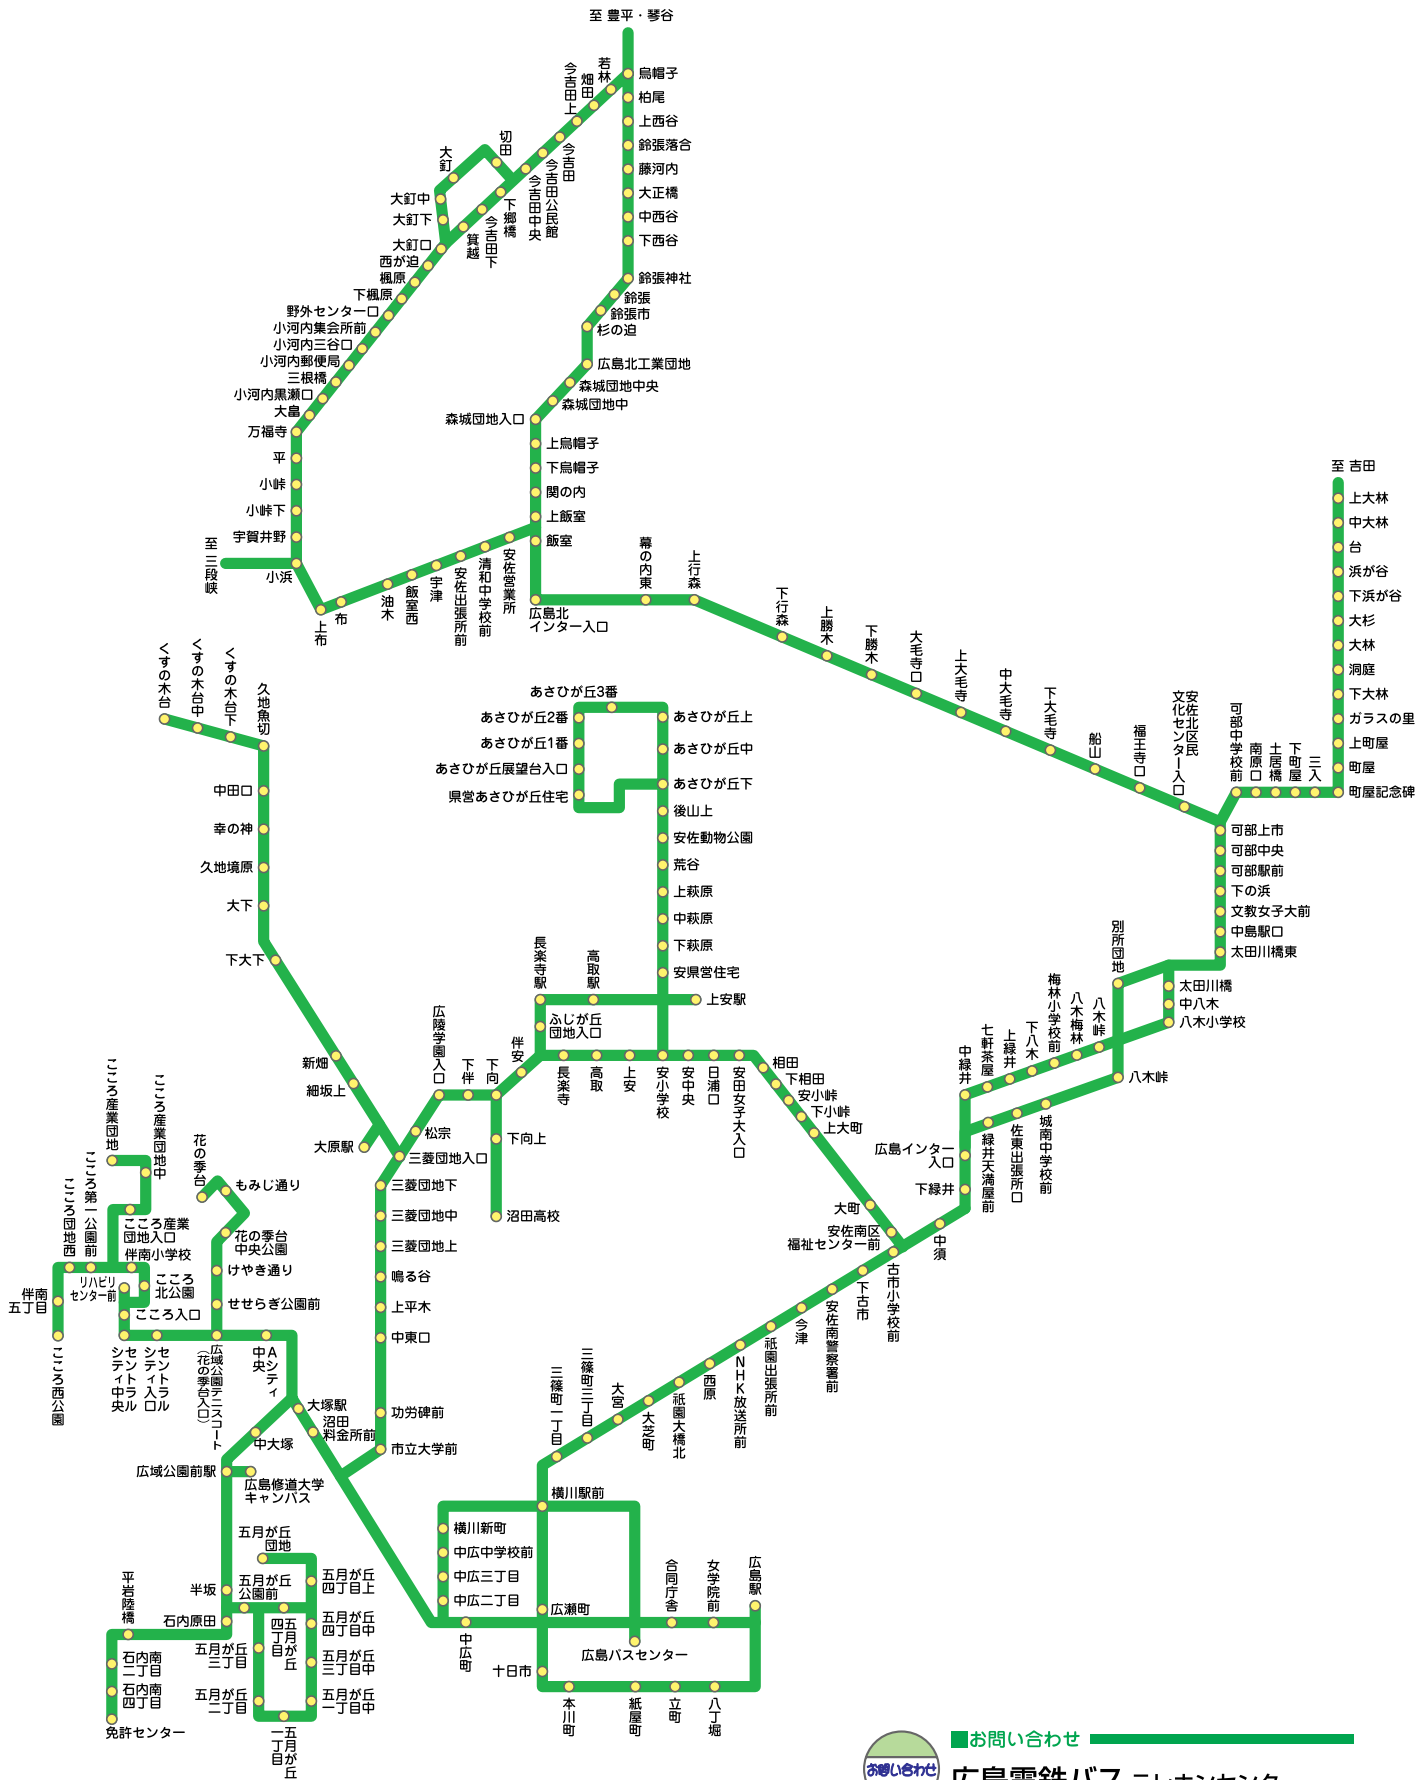

広島電鉄バス路線図

お問い合わせ
広島電鉄バス テレホンセンター
☎ 082-221-0050

広島電鉄のホームページで時刻・運行系統がご覧いただけます。
<http://www.hiroden.co.jp/>

平成23年4月現在情報