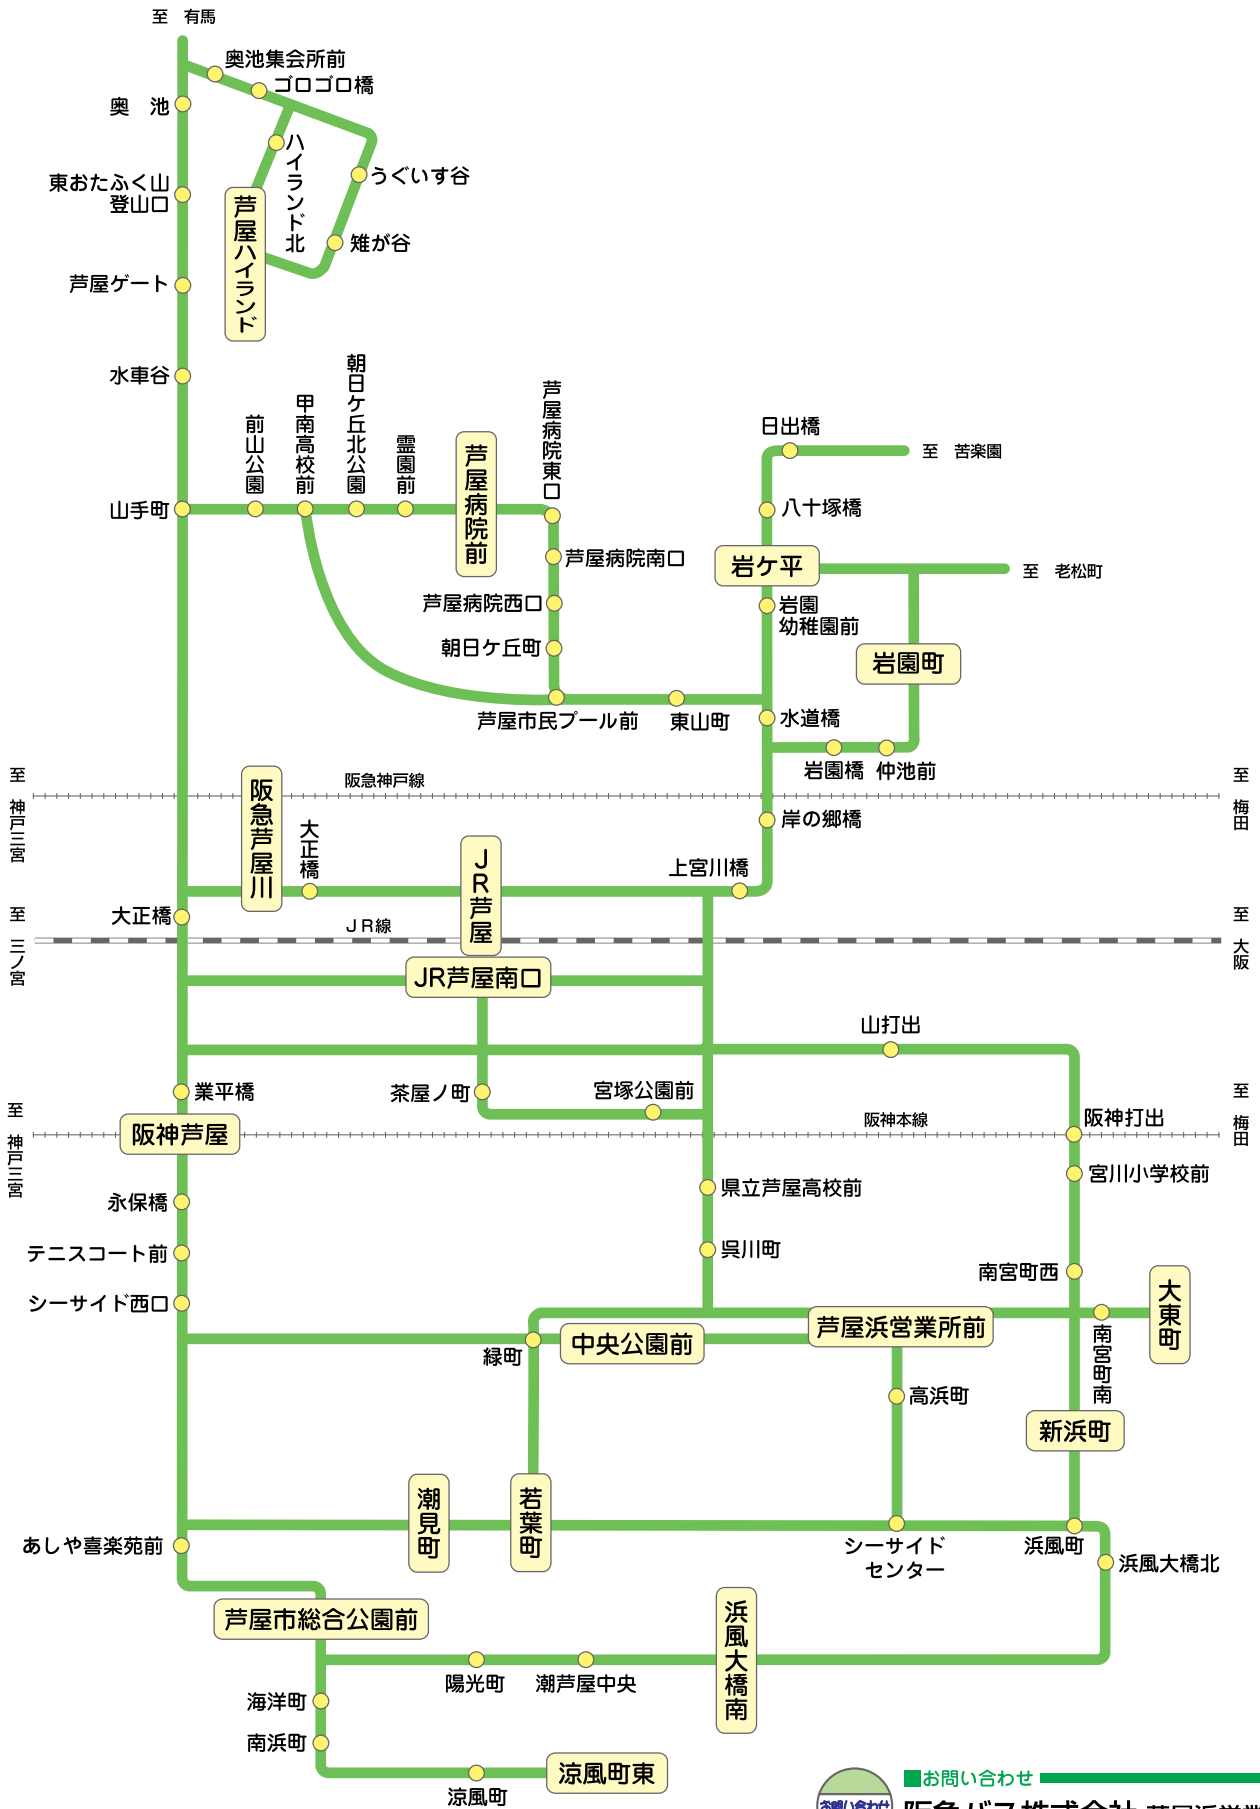

阪急バス路線図

お問い合わせ
阪急バス株式会社 芦屋浜営業所
☎0797-31-1121

阪急バスホームページで時刻・運行系統がご覧いただけます。
<http://bus.hankyu.co.jp/>

平成27年8月現在情報