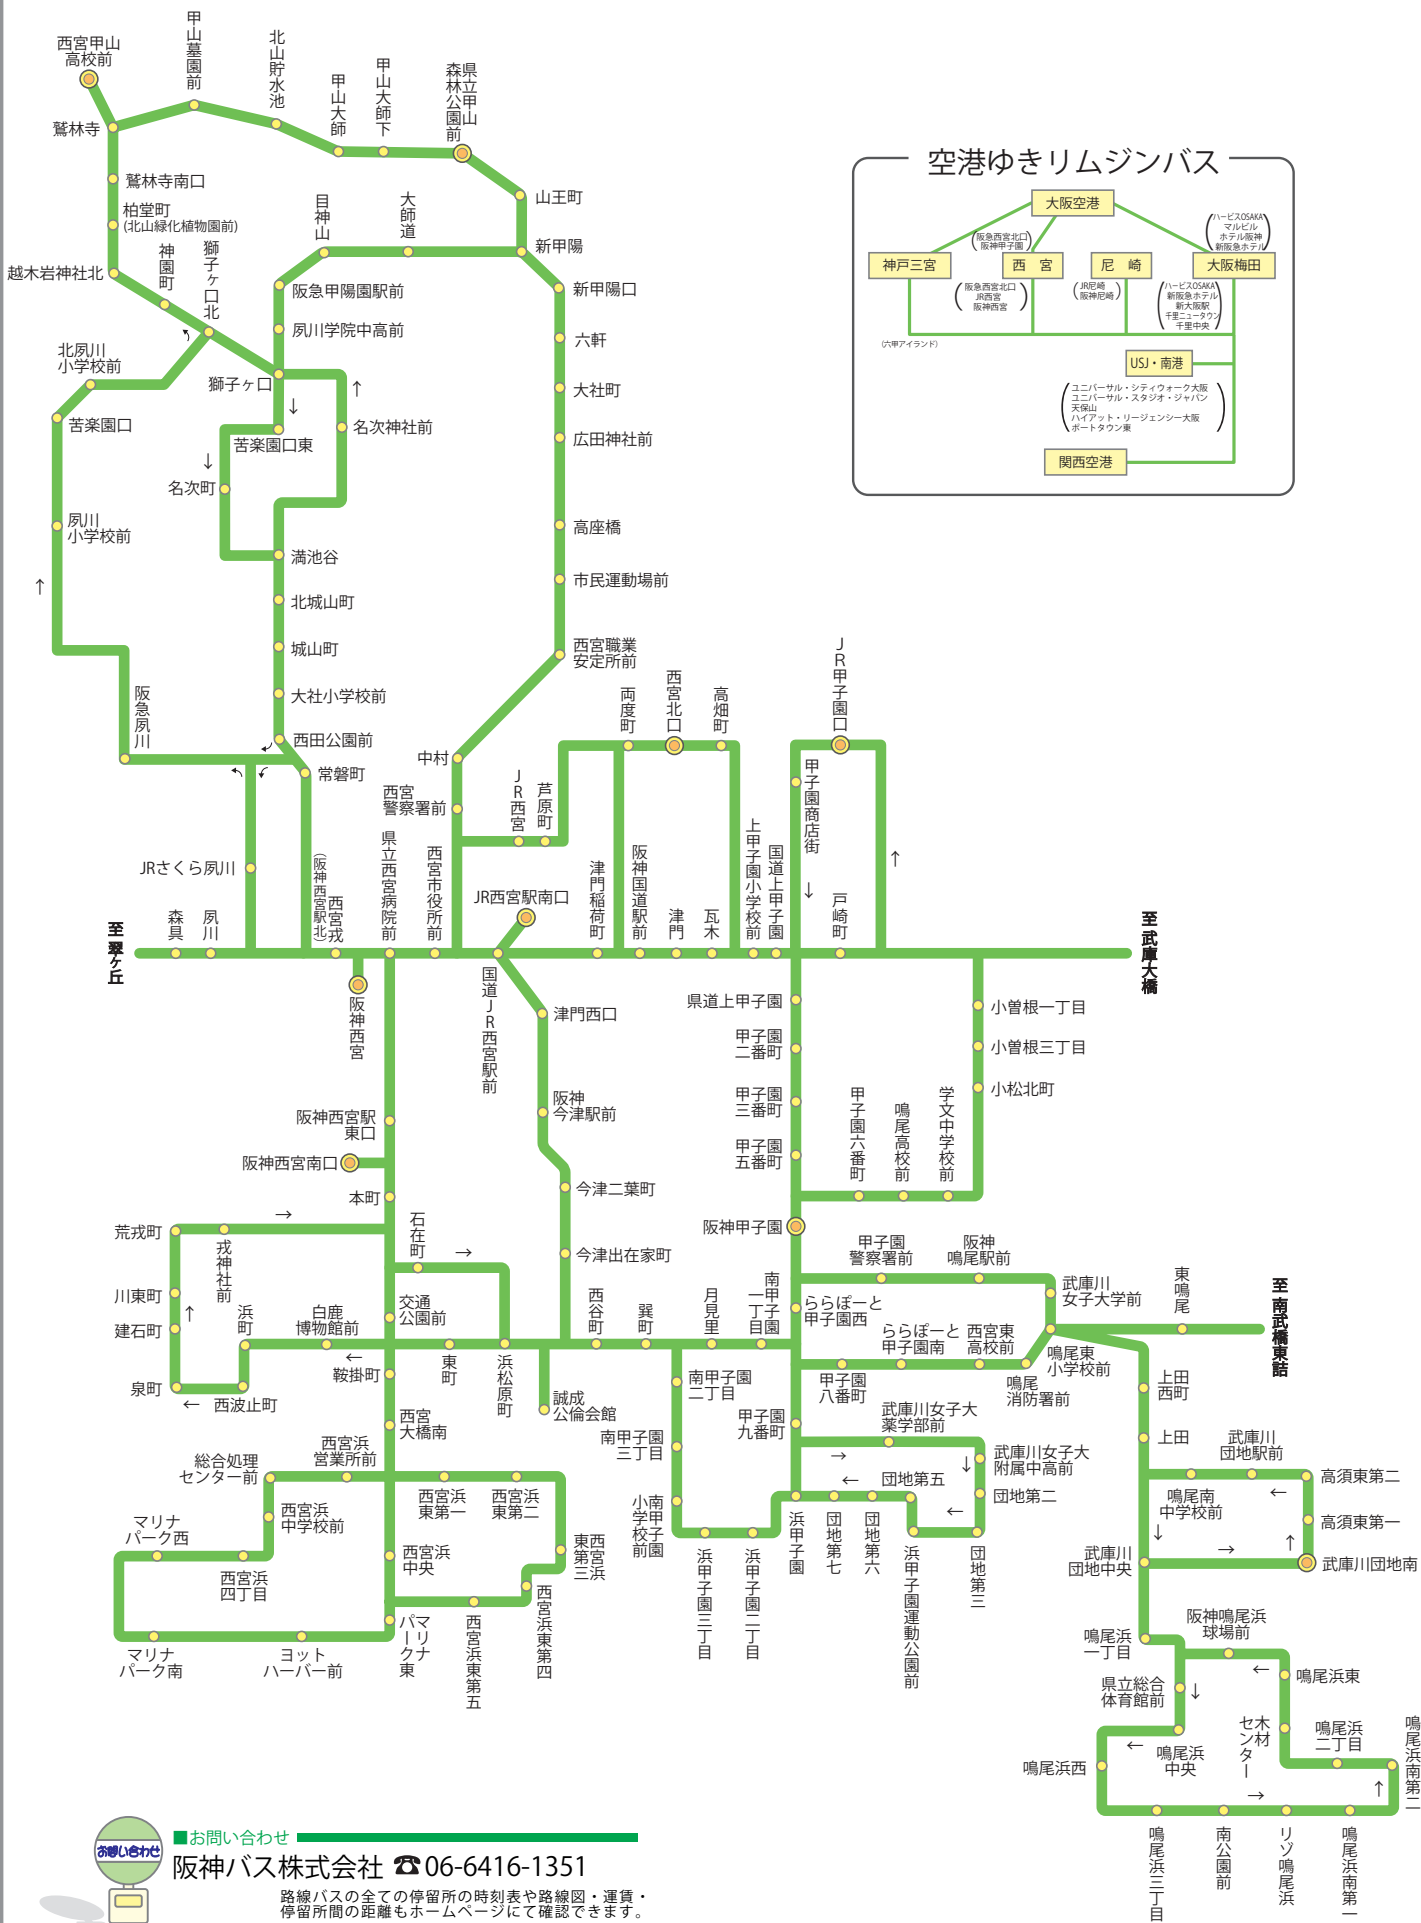

# 阪神バス路線図

## 空港ゆきリムジンバス

お問い合わせ  
**阪神バス株式会社** ☎06-6416-1351  
 路線バスの全ての停留所の時刻表や路線図・運賃・停留所間の距離もホームページにて確認できます。  
<http://www.hanshin-bus.co.jp>  
 平成29年10月現在情報