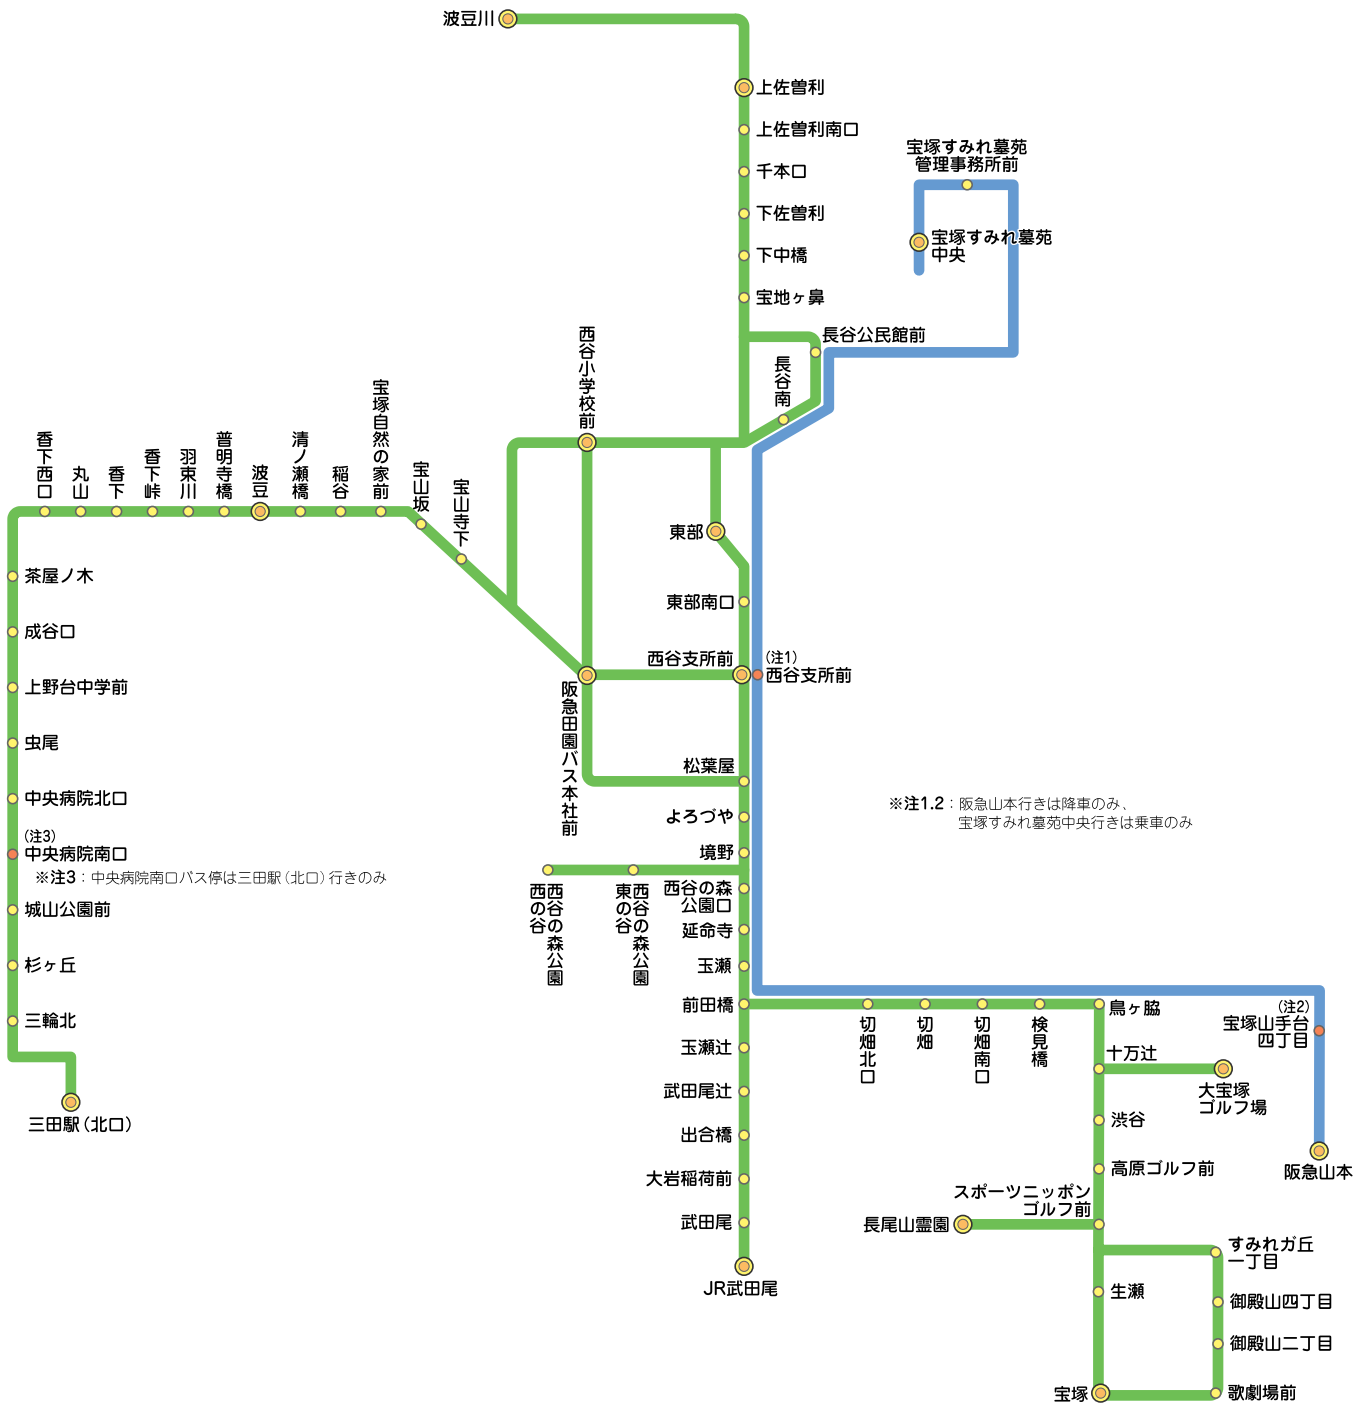

# 阪急田園バス路線図

※注1.2: 阪急山本行きは降車のみ、  
宝塚すみれ墓苑中央行きは乗車のみ

お問い合わせ  
**阪急田園バス株式会社** ☎0797-91-0414

阪急田園バスホームページで時刻・料金をご覧いただけます。  
<https://www.hankyubus.co.jp/denen/>

平成28年4月現在情報