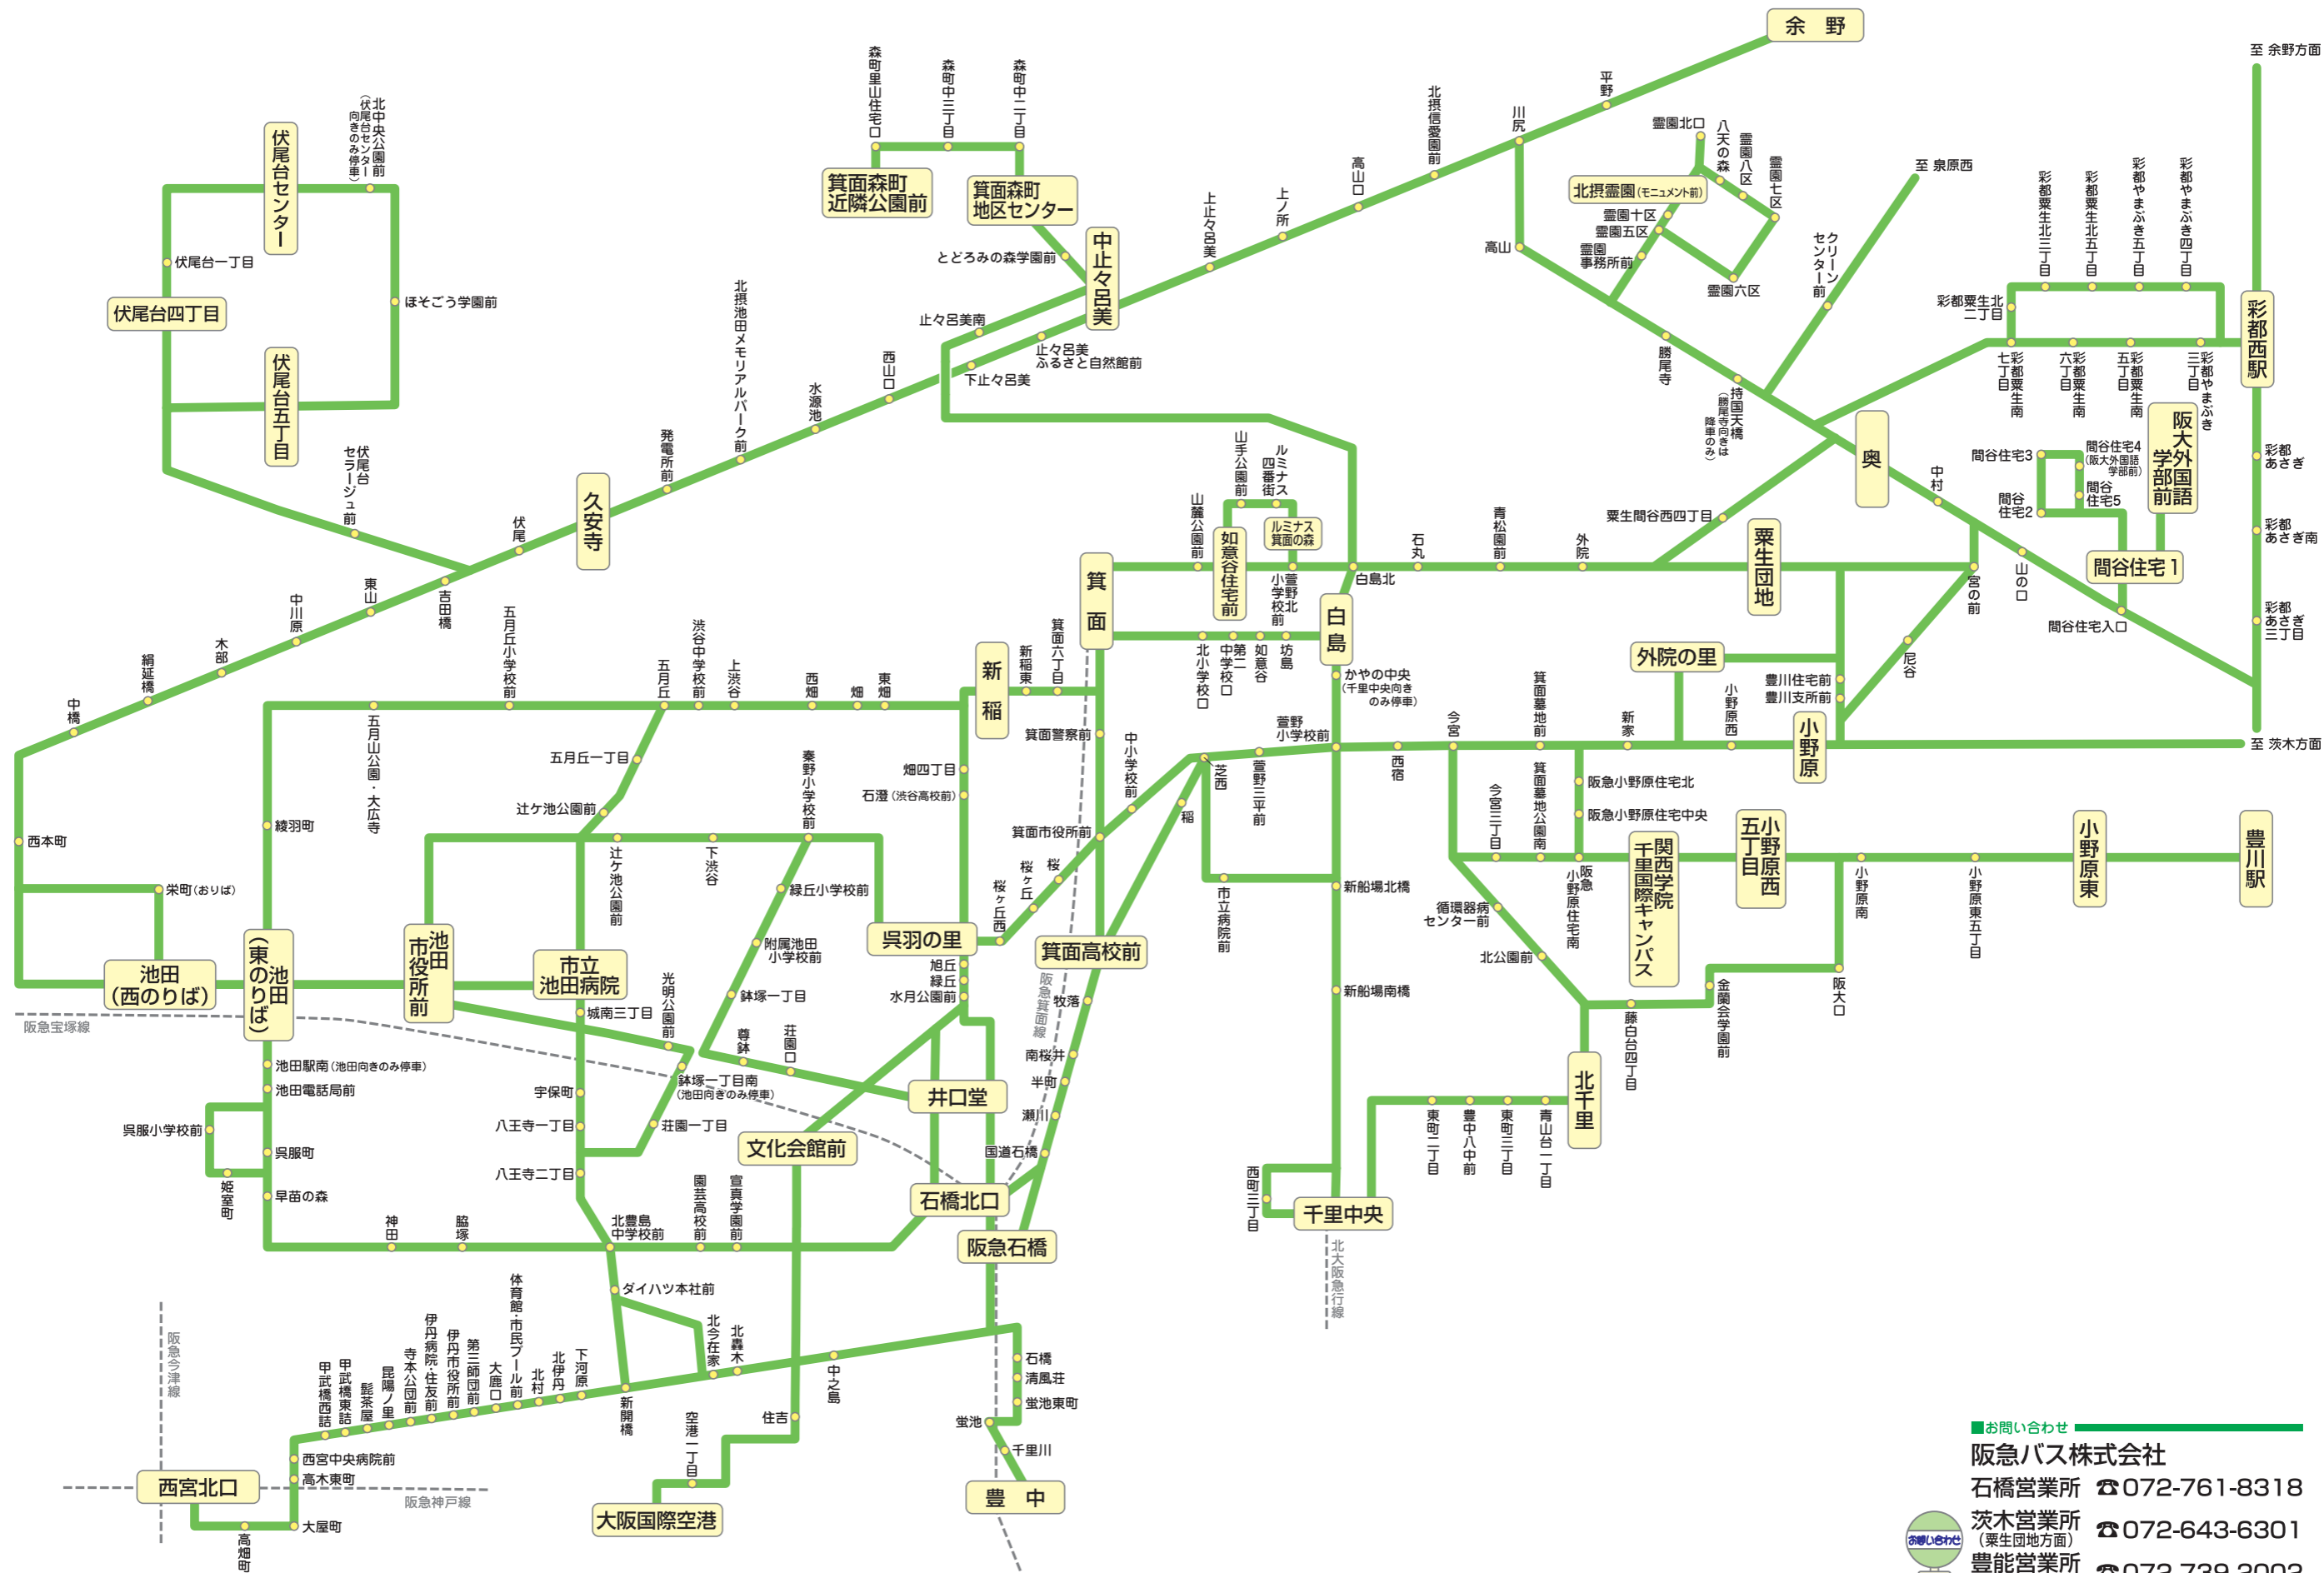

阪急バス路線図

お問い合わせ

阪急バス株式会社

石橋営業所 ☎072-761-8318

茨木営業所 ☎072-643-6301

豊能営業所 ☎072-739-2002

阪急バスホームページで時刻・運行系統がご覧いただけます。
<https://www.hankyubus.co.jp/>

平成29年9月現在情報