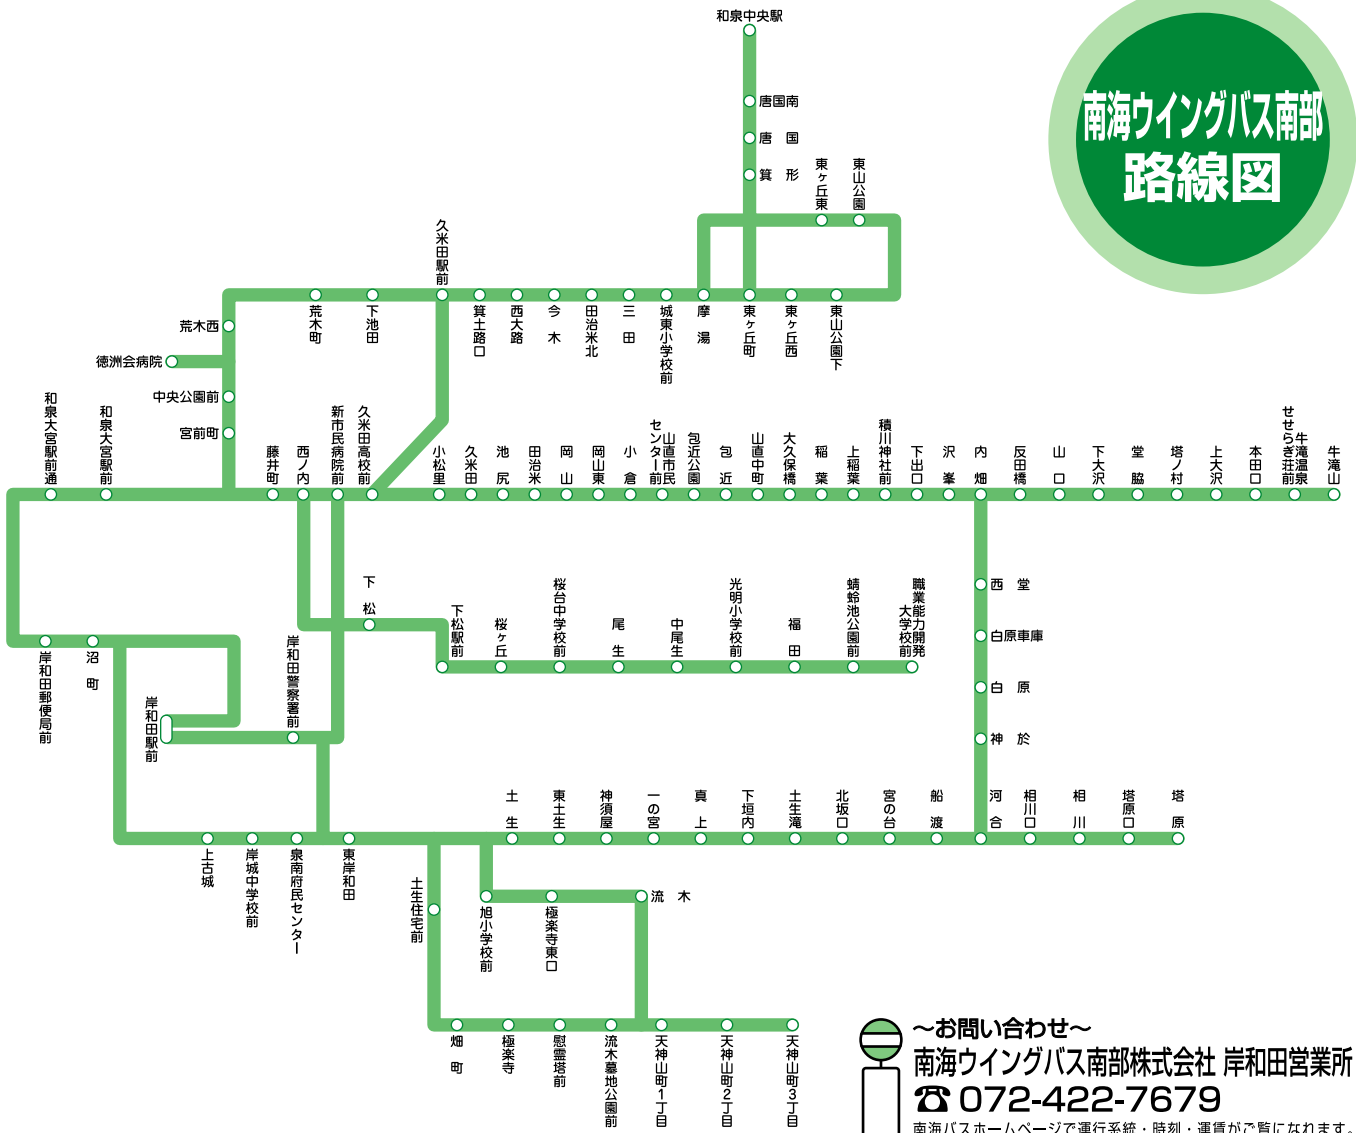

南海ウイングバス南部 路線図

～お問い合わせ～
南海ウイングバス南部株式会社 岸和田営業所
☎ 072-422-7679
 南海バスホームページで運行系統・時刻・運賃がご覧になれます。
<http://www.nankaibus.jp/index.html>
 平成19年9月現在情報

ローズバス (岸和田市地域巡回バス) 路線図

ルート名

- 右回り・左回りルート
- 上松・星和台ルート

～お問い合わせ～
岸和田市役所 交通政策課
☎ 072-423-9499
 ホームページで運行系統・時刻・運賃がご覧になれます。
http://www.city.kishiwada.osaka.jp/hp/m/m608/rose_bus.html
 平成19年9月現在情報