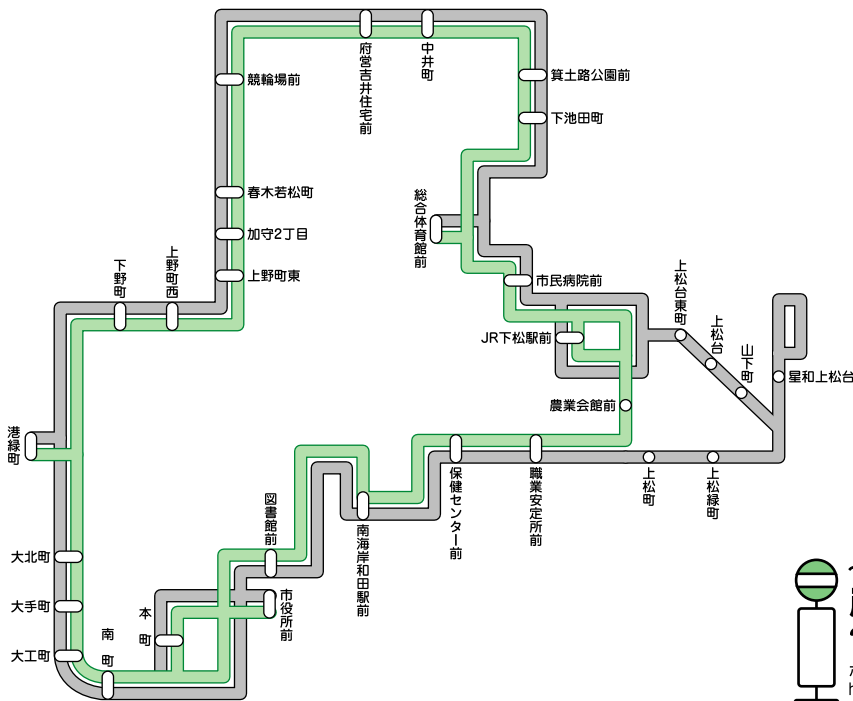

南海ウイングバス南部 路線図

～お問い合わせ～
南海ウイングバス南部株式会社 岸和田営業所
☎ 072-422-7679
 南海バスホームページで運行系統・時刻・運賃がご覧になれます。
<http://www.nankaibus.jp/index.html>
 平成19年9月現在情報

ローズバス (岸和田市地域巡回バス) 路線図

ルート名

- 右回り・左回りルート
- 上松・星和台ルート

～お問い合わせ～
岸和田市役所 交通政策課
☎ 072-423-9499
 ホームページで運行系統・時刻・運賃がご覧になれます。
http://www.city.kishiwada.osaka.jp/hp/m/m608/rose_bus.html
 平成19年9月現在情報