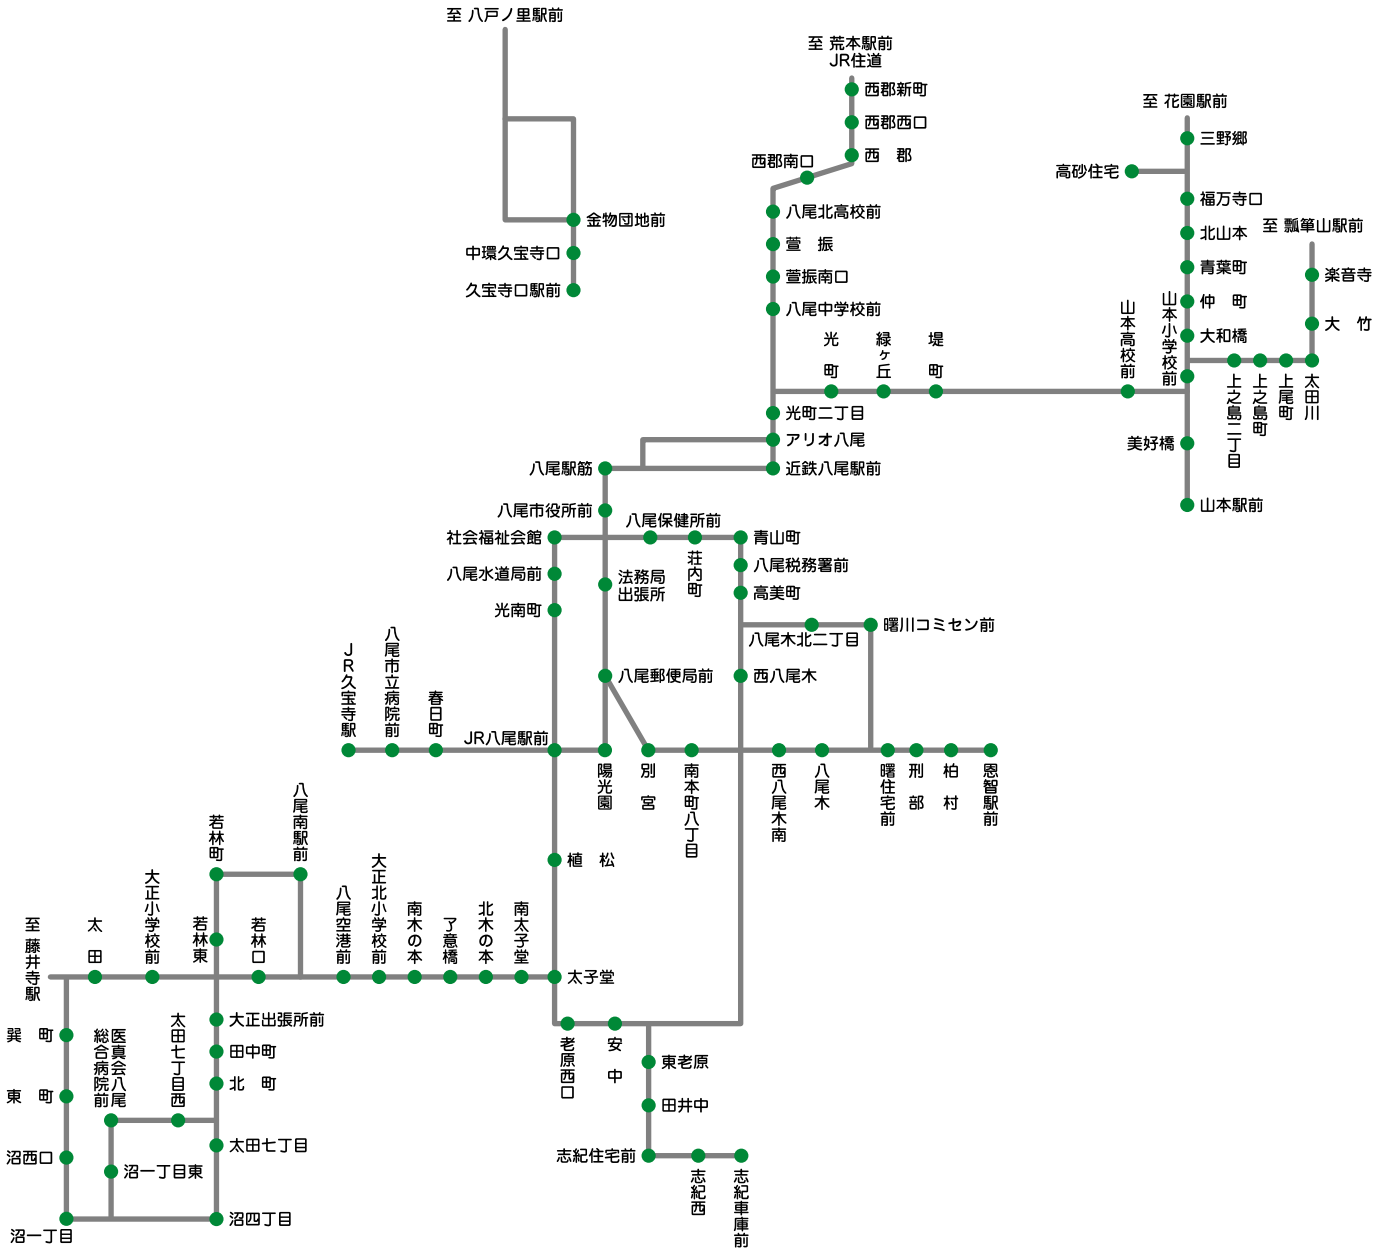

近鉄バス 路線図

～お問い合わせ～
近鉄バス株式会社
☎ 06-6618-5301

ホームページで運行系統・時刻・運賃がご覧になれます。
<http://www.kintetsu-bus.co.jp>

平成20年3月現在情報