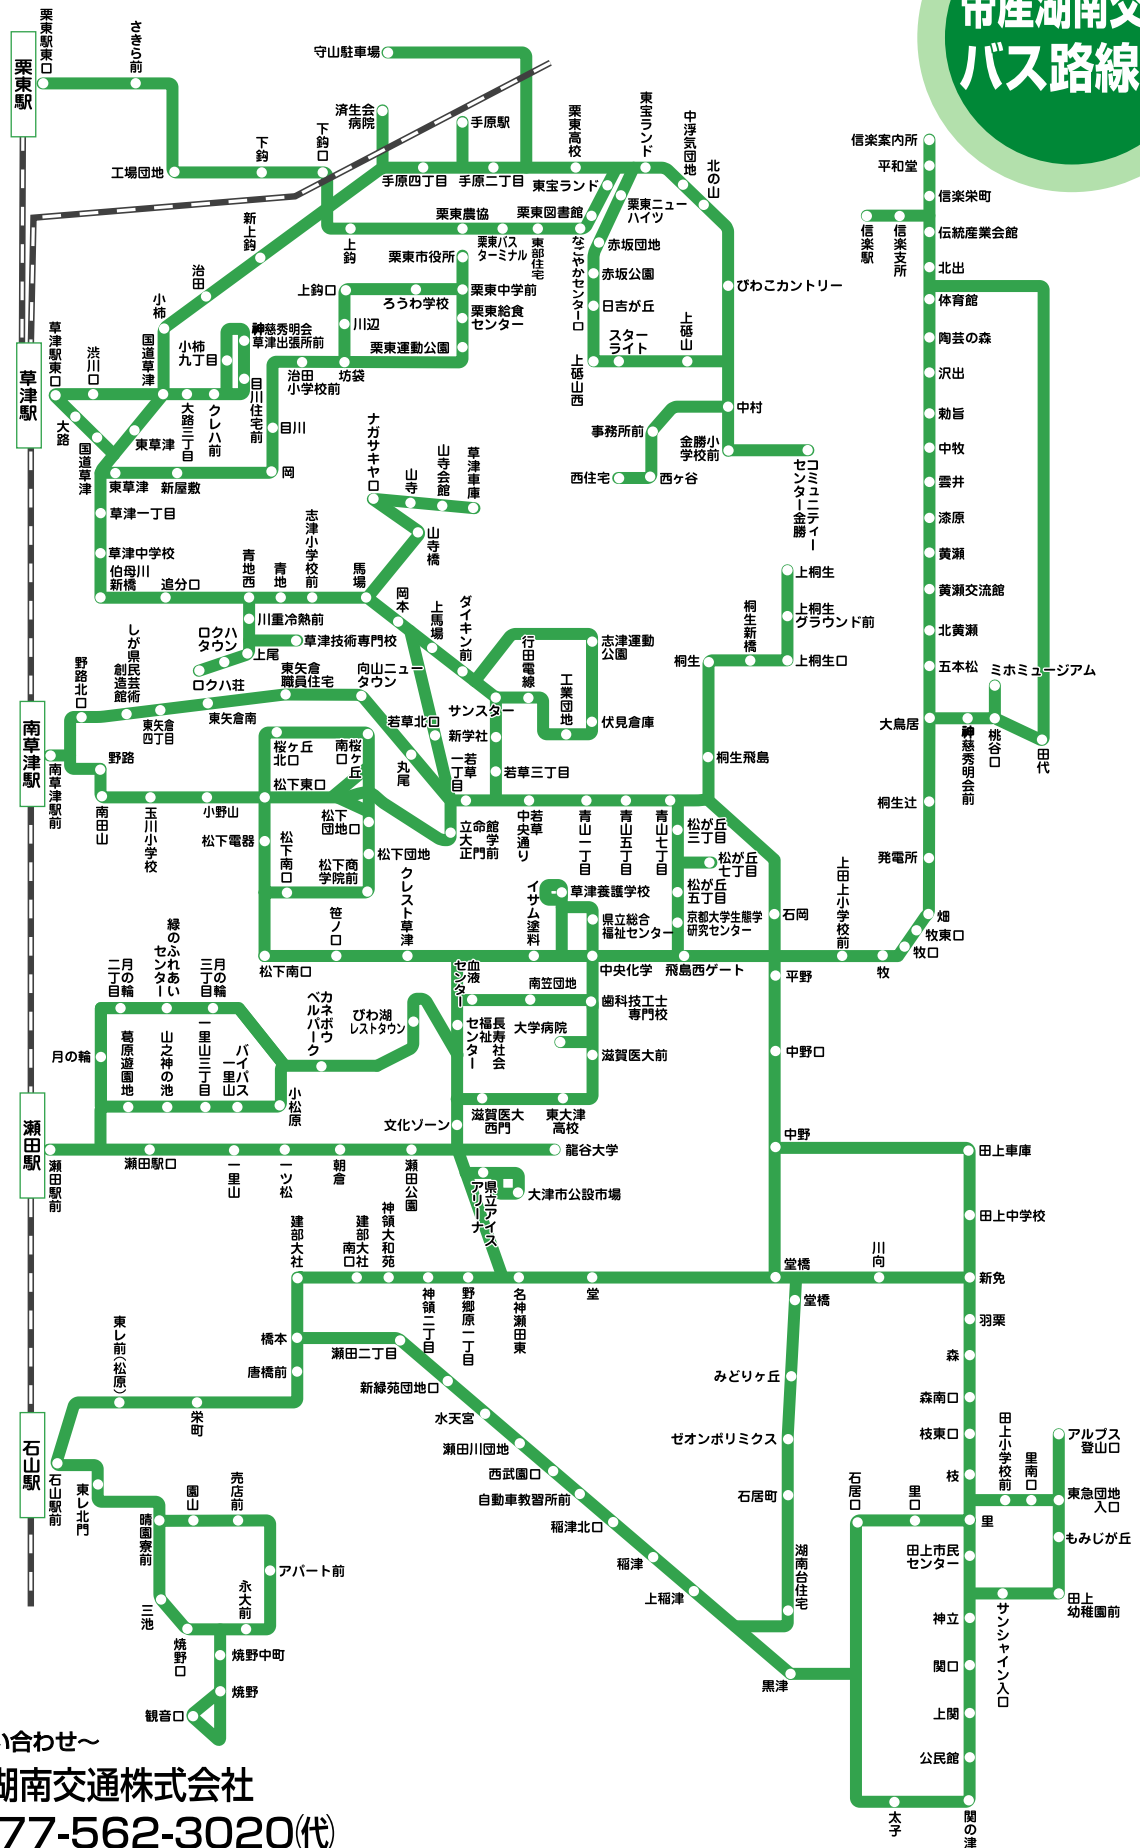

帝産湖南交通 バス路線図

～お問い合わせ～

帝産湖南交通株式会社

TEL077-562-3020(代)

<http://www.teisan-konan-kotsu.co.jp/>

平成20年4月現在情報