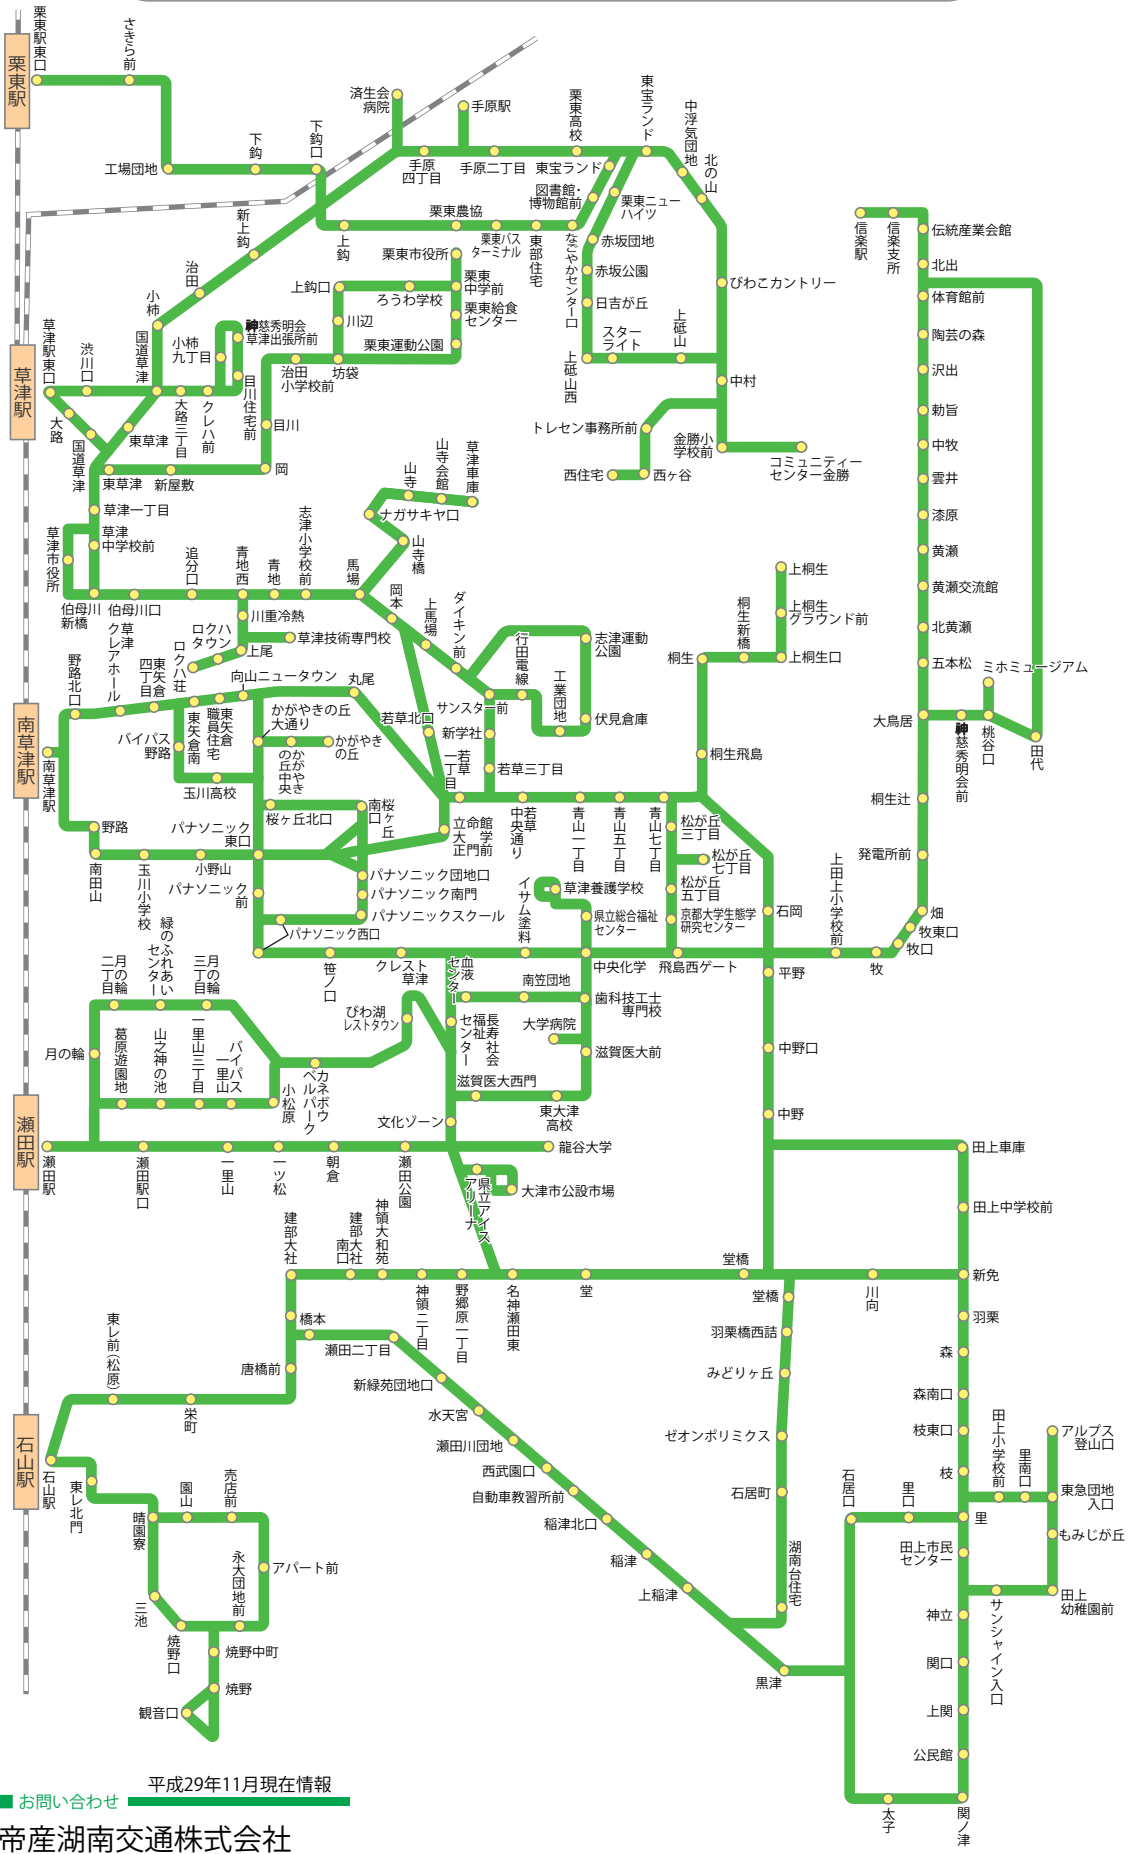

帝産湖南交通バス路線図

お問い合わせ 平成29年11月現在情報
帝産湖南交通株式会社
 ☎ 077-562-3020
<http://www.teisan-konan-kotsu.co.jp/>