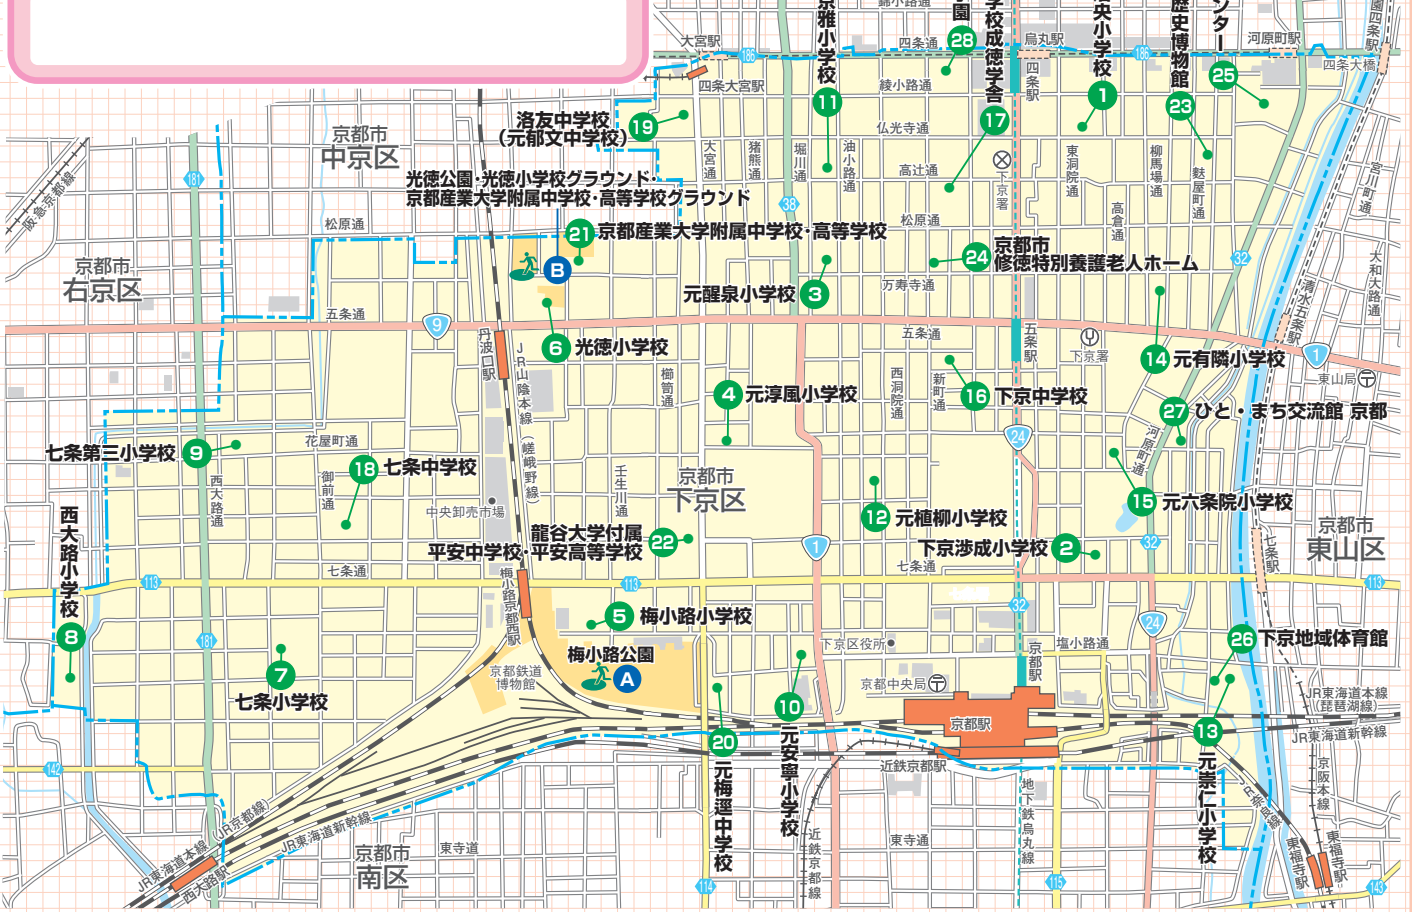

# 避難場所MAP

## 京都市下京区 令和元年12月現在情報

● 自主防災会、町内会等が定めた地域の集合場所を確認しておきましょう。

### 指定避難場所一覧

番号	名称
1	洛央小学校
2	下京涉成小学校
3	元醒泉小学校 工事中（西本願寺）※
4	元淳風小学校
5	梅小路小学校
6	光徳小学校
7	七条小学校
8	西大路小学校
9	七条第三小学校
10	元安寧小学校
11	下京雅小学校
12	元植柳小学校
13	元崇仁小学校
14	元有隣小学校
15	元六条院小学校
16	下京中学校
17	下京中学校成徳学舎
18	七条中学校
19	洛友中学校（元郁文中学校）
20	元梅逕中学校
21	京都産業大学附属中学校・高等学校

### ピクトグラム

広域避難場所の標示板には図のようなピクトグラムがかけられています。