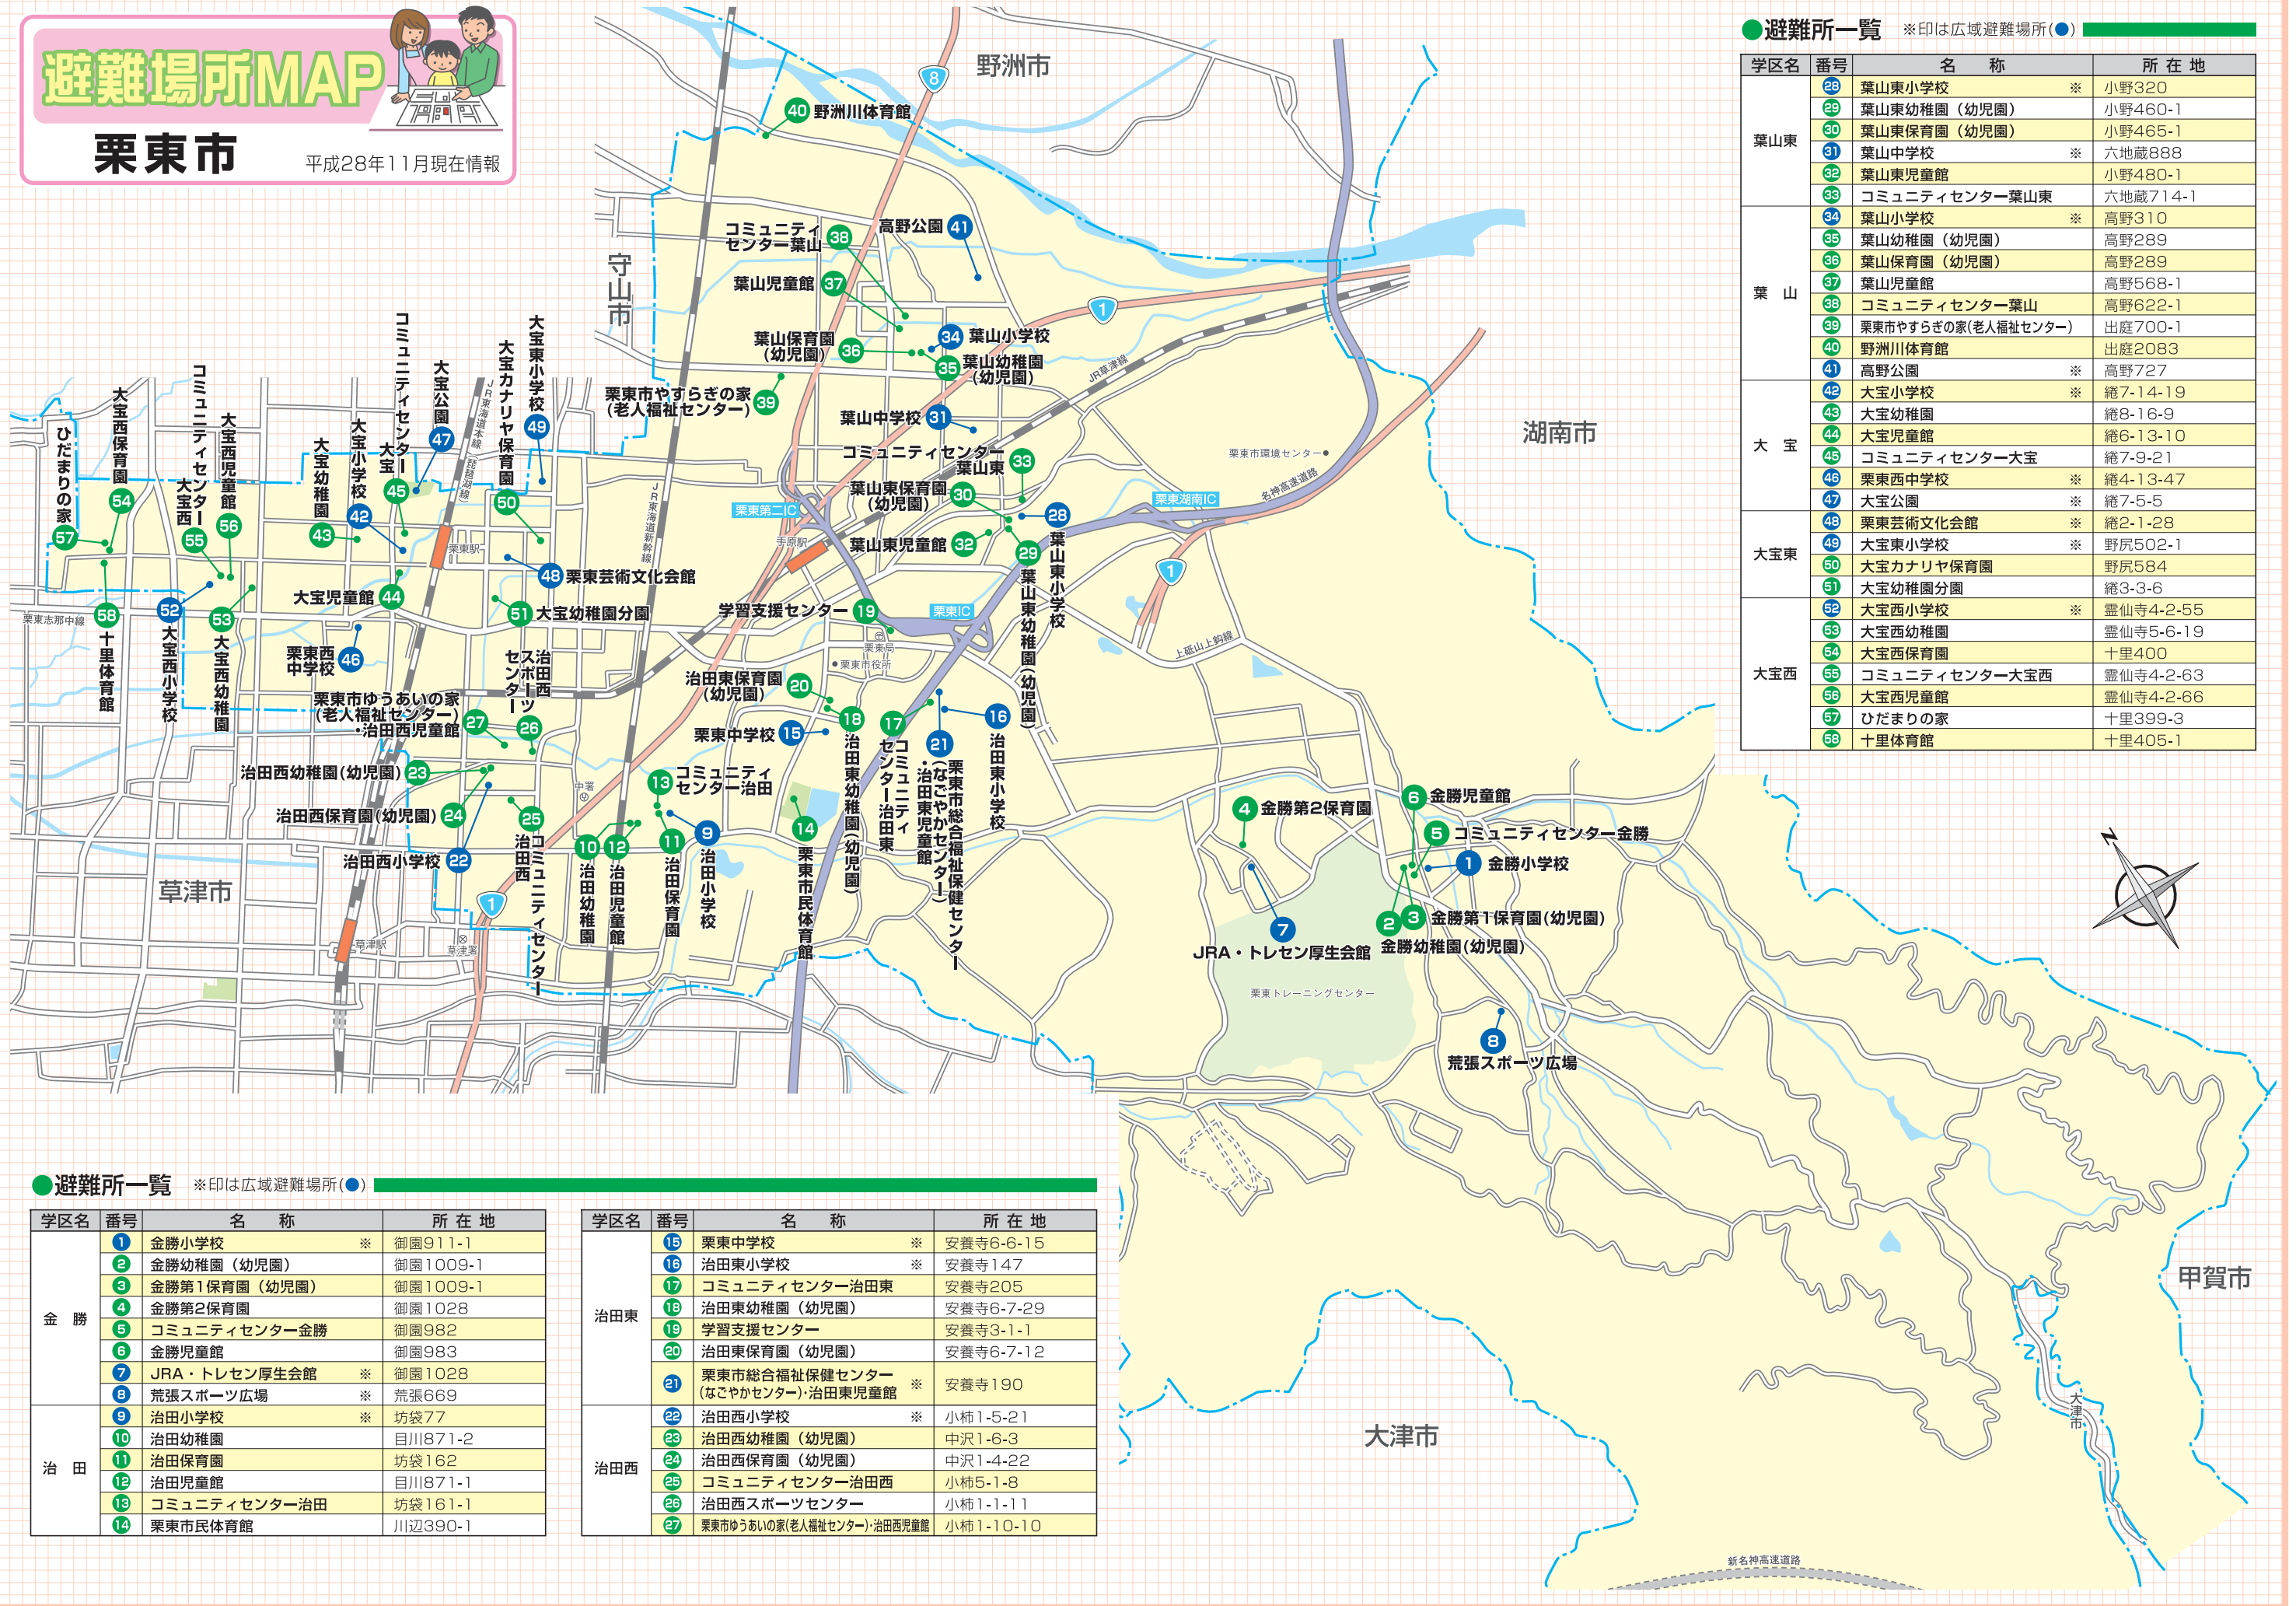

# 避難場所MAP

## 栗東市

平成28年11月現在情報

**● 避難所一覧** ※印は広域避難場所(●)

学区名	番号	名称	所在地	
葉山東	28	葉山東小学校	※ 小野320	
	29	葉山東幼稚園(幼児園)	小野460-1	
	30	葉山東保育園(幼児園)	小野465-1	
	31	葉山中学校	※ 六地藏888	
	32	葉山東児童館	小野480-1	
	33	コミュニティセンター葉山東	六地藏714-1	
葉山	34	葉山小学校	※ 高野310	
	35	葉山幼稚園(幼児園)	高野289	
	36	葉山保育園(幼児園)	高野289	
	37	葉山児童館	高野568-1	
	38	コミュニティセンター葉山	高野622-1	
	39	栗東市やすらぎの家(老人福祉センター)	出庭700-1	
	40	野洲川体育館	出庭2083	
	41	高野公園	※ 高野727	
	大宝	42	大宝小学校	※ 綾7-14-19
		43	大宝幼稚園	綾8-16-9
44		大宝児童館	綾6-13-10	
45		コミュニティセンター大宝	綾7-9-21	
46		栗東西中学校	※ 綾4-13-47	
47		大宝公園	※ 綾7-5-5	
大宝東		48	栗東芸術文化会館	※ 綾2-1-28
	49	大宝東小学校	※ 野尻502-1	
	50	大宝カナリヤ保育園	野尻584	
	51	大宝幼稚園分園	綾3-3-6	
	大宝西	52	大宝西小学校	※ 霊仙寺4-2-55
53		大宝西幼稚園	霊仙寺5-6-19	
54		大宝西保育園	十里400	
55		コミュニティセンター大宝西	霊仙寺4-2-63	
56		大宝西児童館	霊仙寺4-2-66	
57	ひだまりの家	十里399-3		
58	十里体育館	十里405-1		

**● 避難所一覧** ※印は広域避難場所(●)

学区名	番号	名称	所在地
金勝	1	金勝小学校	※ 御園911-1
	2	金勝幼稚園(幼児園)	御園1009-1
	3	金勝第1保育園(幼児園)	御園1009-1
	4	金勝第2保育園	御園1028
	5	コミュニティセンター金勝	御園982
	6	金勝児童館	御園983
	7	JRA・トレセン厚生会館	※ 御園1028
	8	荒張スポーツ広場	※ 荒張669
治田	9	治田小学校	※ 坊袋77
	10	治田幼稚園	目川871-2
	11	治田保育園	坊袋162
	12	治田児童館	目川871-1
	13	コミュニティセンター治田	坊袋161-1
	14	栗東市民体育館	川辺390-1

学区名	番号	名称	所在地
治田東	15	栗東中学校	※ 安養寺6-6-15
	16	治田東小学校	※ 安養寺147
	17	コミュニティセンター治田東	安養寺205
	18	治田東幼稚園(幼児園)	安養寺6-7-29
	19	学習支援センター	安養寺3-1-1
	20	治田東保育園(幼児園)	安養寺6-7-12
治田西	21	栗東市総合福祉保健センター(なごやかセンター)・治田東児童館	※ 安養寺190
	22	治田西小学校	※ 小柿1-5-21
	23	治田西幼稚園(幼児園)	中沢1-6-3
	24	治田西保育園(幼児園)	中沢1-4-22
	25	コミュニティセンター治田西	小柿5-1-8
	26	治田西スポーツセンター	小柿1-1-11
	27	栗東市ゆうあいの家(老人福祉センター)・治田西児童館	小柿1-10-10