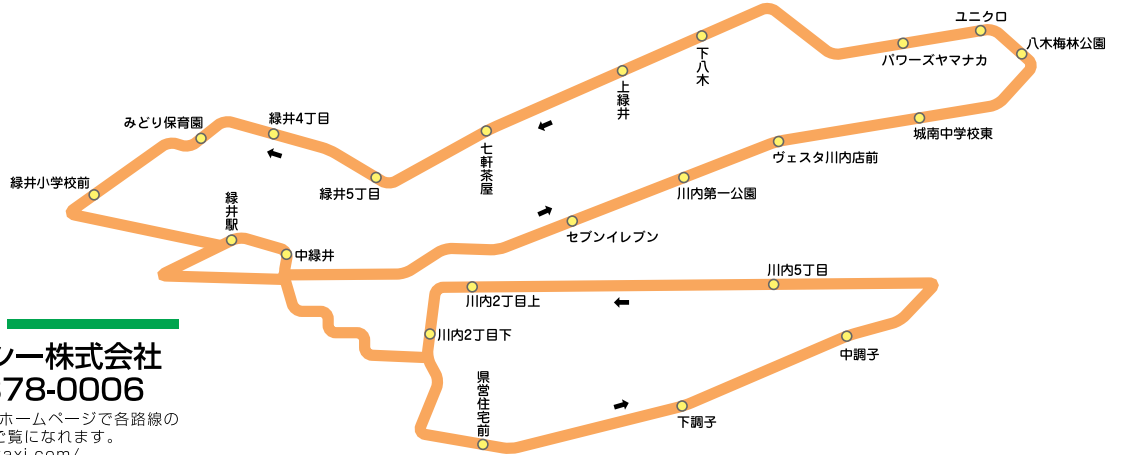

第一タクシーバス路線図

緑井線

お問い合わせ
第一タクシー株式会社
☎082-878-0006

第一タクシーバスホームページで各路線の時刻表・料金表がご覧になります。
<http://daiichi-taxi.com/>

平成23年6月現在情報