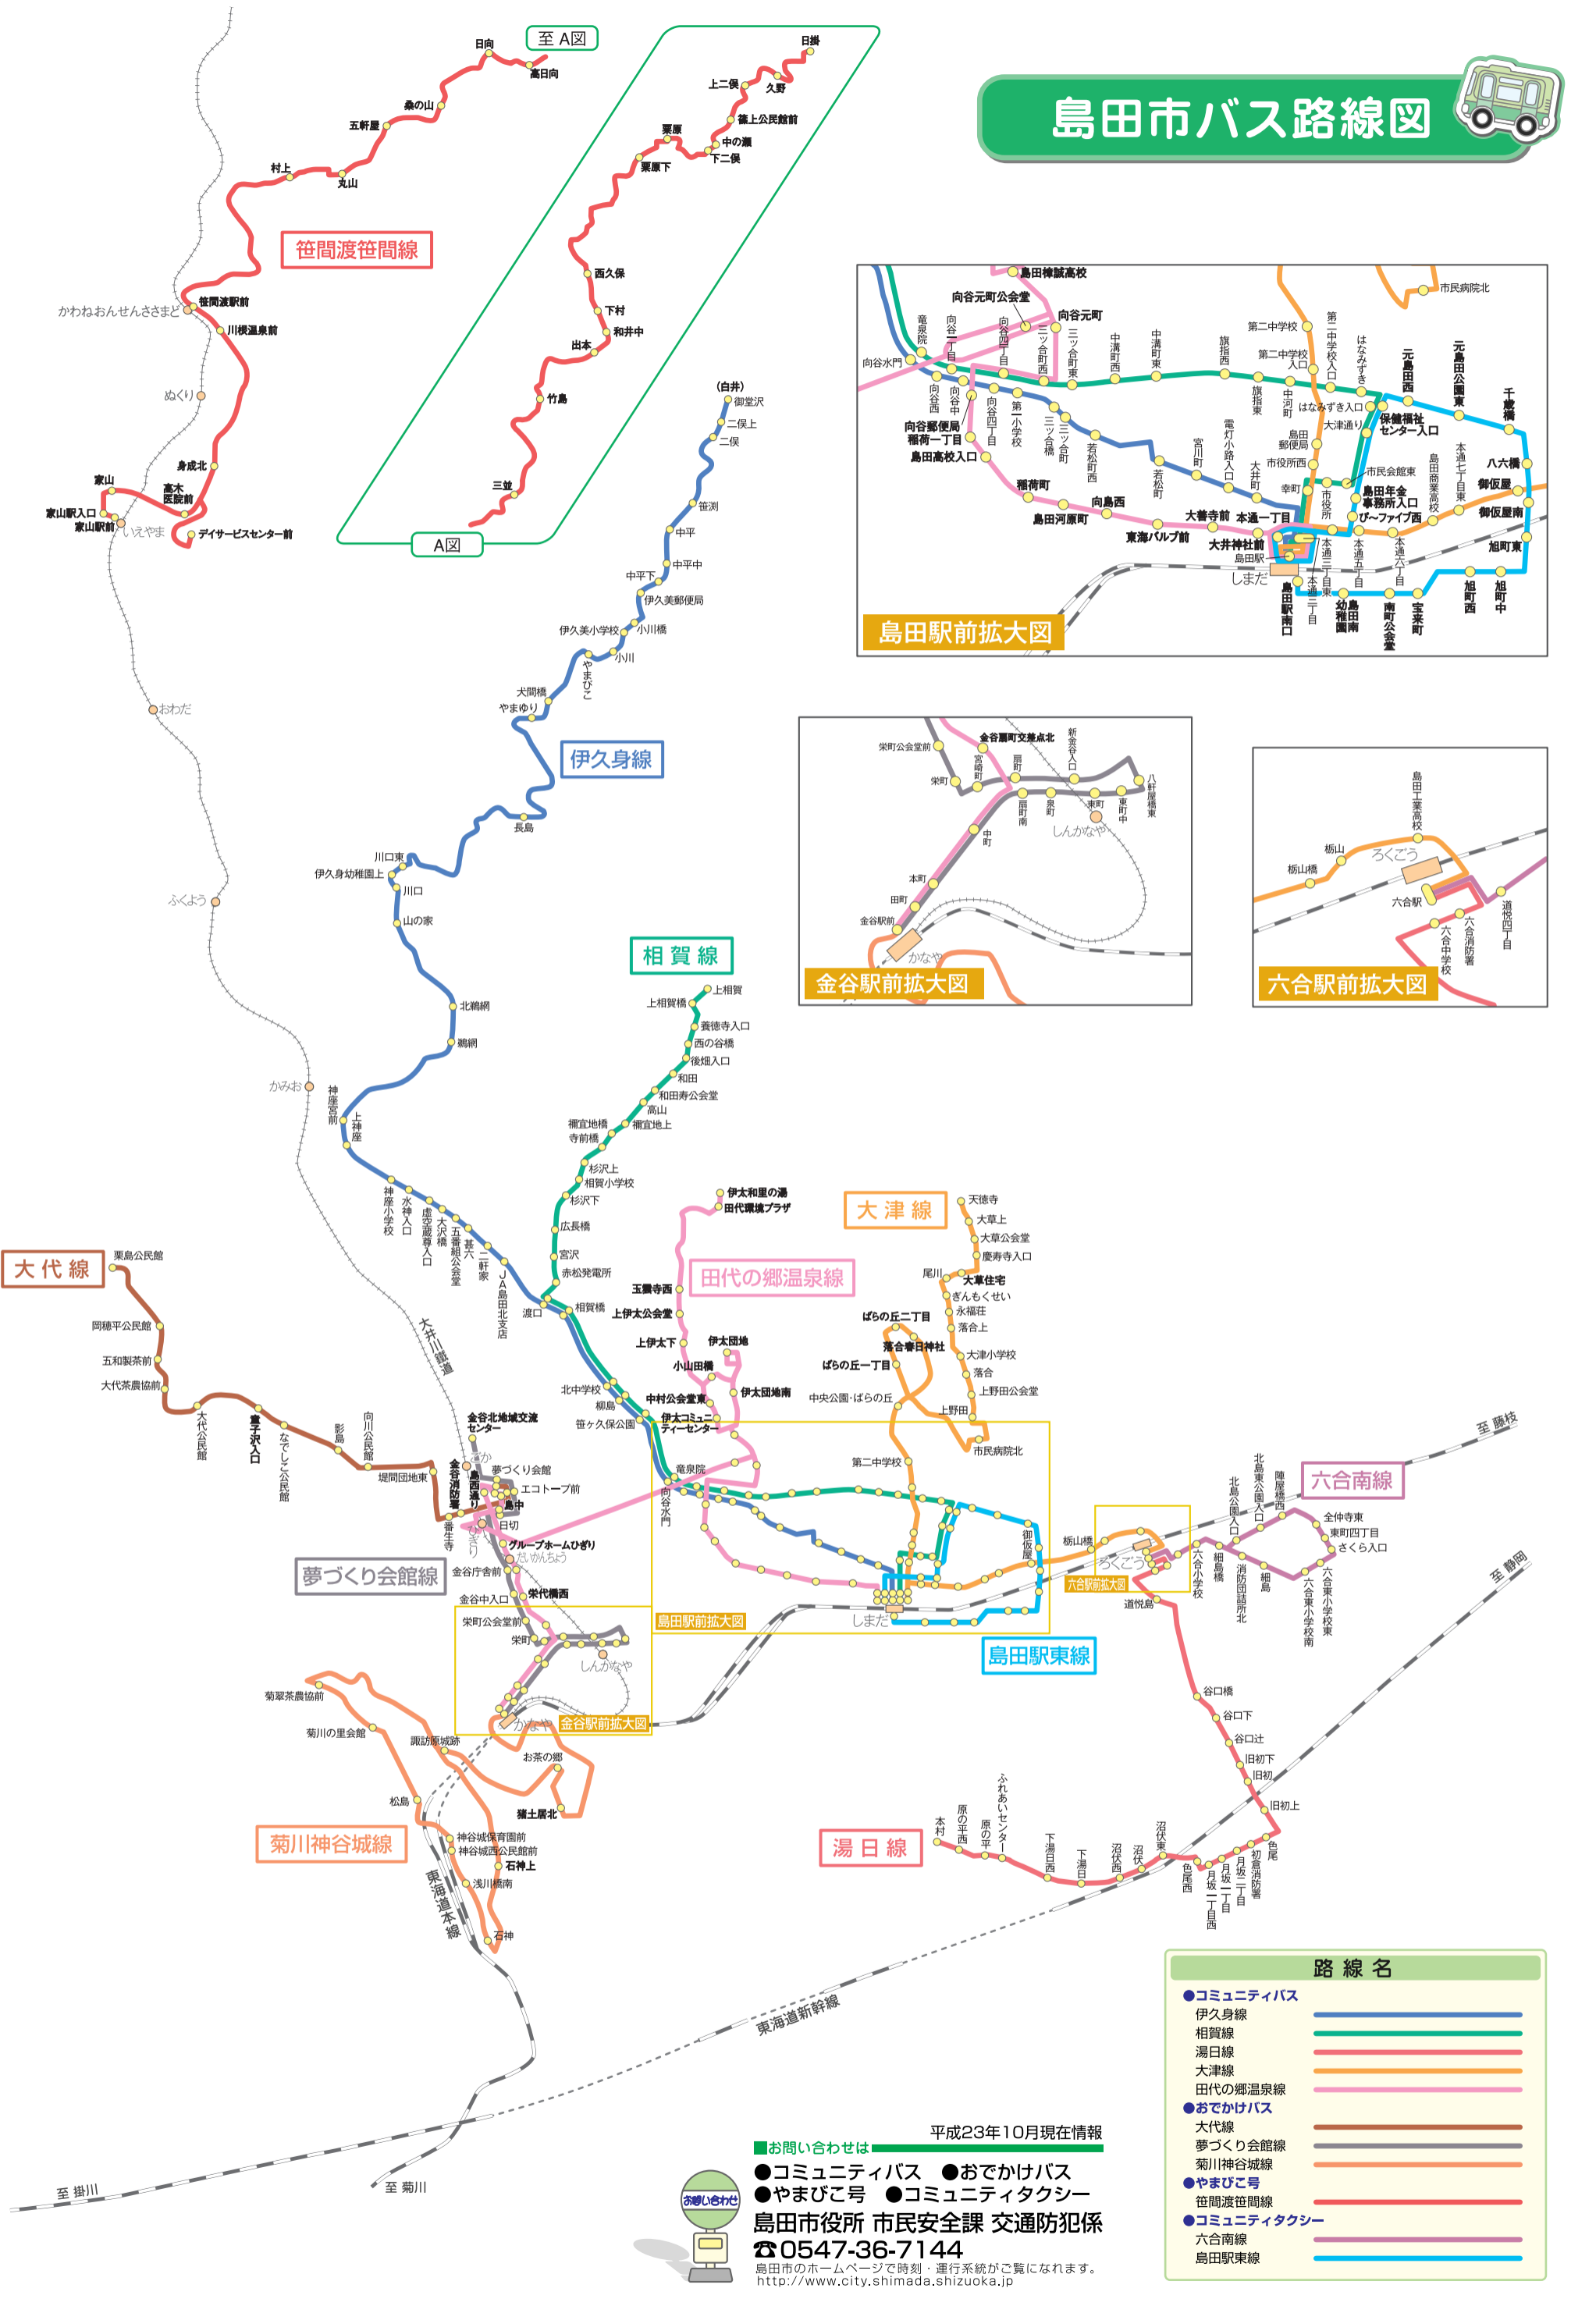

島田市バス路線図

路線名	
●コミュニティバス	
伊久身線	
相賀線	
湯日線	
大津線	
田代の郷温泉線	
●おでかけバス	
大代線	
夢づくり会館線	
菊川神谷城線	
●やまびこ号	
笹間渡笹間線	
●コミュニティタクシー	
六合南線	
島田駅東線	

お問い合わせは 平成23年10月現在情報
 ●コミュニティバス ●おでかけバス
 ●やまびこ号 ●コミュニティタクシー
 島田市役所 市民安全課 交通防犯係
 ☎0547-36-7144
 島田市のホームページで時刻・運行系統がご覧になれます。
<http://www.city.shimada.shizuoka.jp>