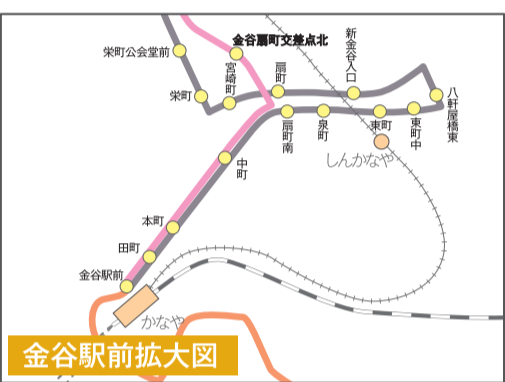

島田市バス路線図

路線名	
●コミュニティバス	
伊久身線	
相賀線	
湯日線	
大津線	
田代の郷温泉線	
●おでかけバス	
大代線	
夢づくり会館線	
菊川神谷城線	
●やまびこ号	
笹間渡笹間線	
●コミュニティタクシー	
六合南線	
島田駅東線	

お問い合わせは 平成23年10月現在情報
 ●コミュニティバス ●おでかけバス
 ●やまびこ号 ●コミュニティタクシー
 島田市役所 市民安全課 交通防犯係
 ☎0547-36-7144
 島田市のホームページで時刻・運行系統がご覧になれます。
<http://www.city.shimada.shizuoka.jp>