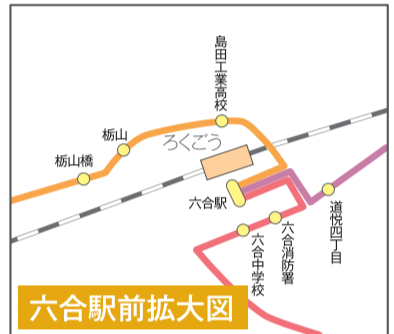

島田市バス路線図

路線名	
●コミュニティバス	
伊久身線	
相賀線	
湯日線	
大津線	
田代の郷温泉線	
●おでかけバス	
大代線	
夢づくり会館線	
菊川神谷城線	
●やまびこ号	
笹間渡笹間線	
●コミュニティタクシー	
六合南線	
島田駅東線	

お問い合わせは 平成23年10月現在情報
 ●コミュニティバス ●おでかけバス
 ●やまびこ号 ●コミュニティタクシー
 島田市役所 市民安全課 交通防犯係
 ☎0547-36-7144
 島田市のホームページで時刻・運行系統がご覧になれます。
<http://www.city.shimada.shizuoka.jp>